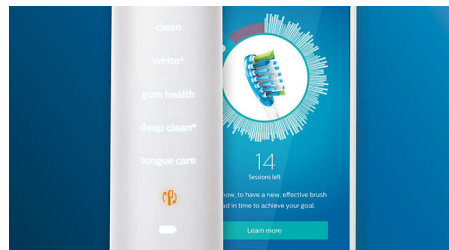

Smarte påmindelser om udskiftning

Børstehovedet bliver slidt med tiden og fjerner så ikke plak lige så effektivt. Med smart børstehovedidentificering glemmer du aldrig, når det er tid at skifte det. Din tandbørste registrerer, hvor længe og hvor hårdt du har børstet med børstehovedet og minder dig om, når det er tid at skifte det. Du kan også holde øje med børstehovedernes levetid i Philips Sonicare-appen og bestille nye, så du aldrig står uden børstehoveder.