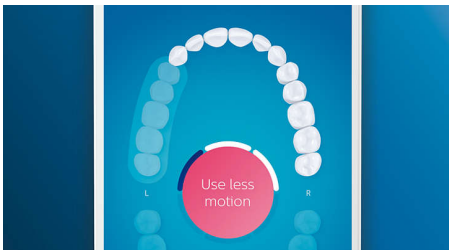

## Sig farvel til plak

Klik på G3 Premium Plaque Control-børstehovedet på, og oplev vores bedste dybderens. Med bløde, fleksible sider følger børstehårene konturen af hver eneste tands overflade, hvilket giver 4 gange bedre overfladekontakt\*\* og fjerner op til 10 gange mere plak fra områder, der er svære at nå\*.

## 4 funktioner, 3 intensitetsindstillinger

Med DiamondClean Smart får du hele pakken. Med vores 3 intensitetsindstillinger kan du forbedre rensningen, og vores 4 funktioner dækker alle dine tandbørstningsbehov. Clean-indstilling til effektiv daglig rensning, White+ fjerner misfarvninger, Deep Clean+ giver en forfriskende dybderens og Gum Health renser skånsomt langs tandkødsranden.

## Kom ind i alle hjørner

Takket være vores smarte lokaliseringsensor ved du altid, hvor du har børstet – og hvor du ikke har børstet. Med realtidssporing i Philips

Sonicare-appen ved du, hvornår du har børstet rigtigt, og appen hjælper dig til at børste bedre og mere omhyggeligt.