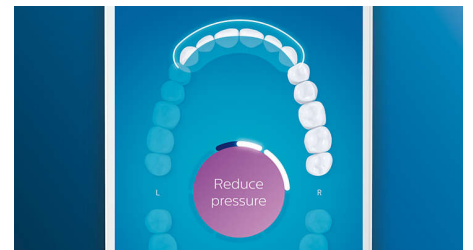

Børster du for hårdt?

Du mærker det måske ikke, når du børster for hårdt, men det gør DiamondClean Smart. Hvis du børster for hårdt, blinker lysringen i bunden af håndtaget. Det er en diskret påmindelse om ikke at trykke så hårdt og i stedet lade børstehovedet gøre arbejdet. 7 ud af 10 personer synes, at denne funktion hjælper dem til at børste bedre.