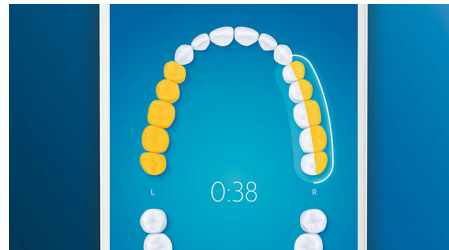

TouchUp-funktion

Hvis du springer et sted over, når du børster tænderne, gør appens TouchUp-funktion dig opmærksom på det. Du kan så gå tilbage for at børste en gang mere og være sikker på, at du får en komplet rengøring hver gang.