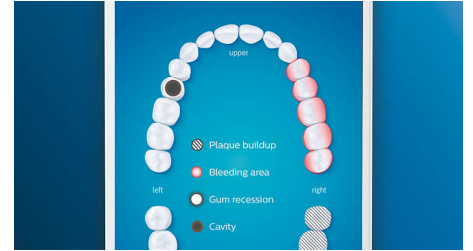

Fokusområder og indstilling af mål

Takket være vores smarte lokaliseringsensor ved du altid, hvor du har børstet – og hvor du ikke har børstet. Med realtidssporing i Philips Sonicare-appen ved du, hvornår du har børstet rigtigt, og appen hjælper dig til at børste bedre og mere omhyggeligt.