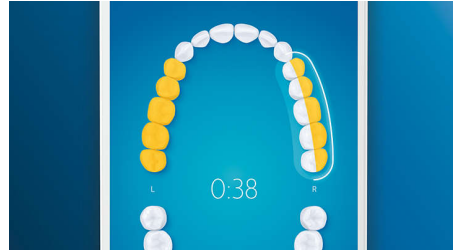

TouchUp-funksjon

Hvis du overser et område mens du børster tennene, blir du gjort oppmerksom på dette gjennom TouchUp-funksjonen i appen. Du kan deretter gå tilbake og børste på nytt for å være sikker på at du får rengjort tennene grundig hver gang.