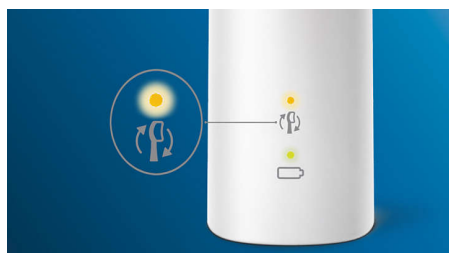

Påmindelse om at udskifte BrushSync

Alle børstehoveder slides med tiden. Men vores BrushSync-teknologi sporer, hvor længe du har brugt dit børstehoved, og hvor hårdt du har børstet. Når det er tid til at udskifte det, giver en indikatorlampe på håndtaget og

et kort bip dig besked. På den måde kan du være sikker på, at børstehovedet gør et godt stykke arbejde.