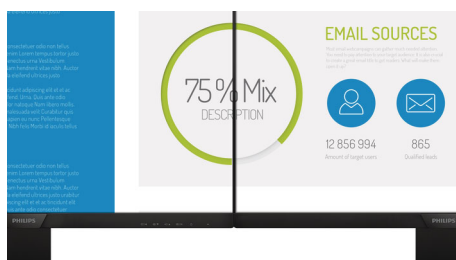

Strålende ytelse

- IPS-teknologi for fylldige farger og brede visningsvinkler
- Smal ramme for et sømløst utseende
- 16:9 Full HD-skjerm for skarpt detaljerte bilder
- SmartImage-forhåndsinnstillinger for enkle optimaliserte bildeinnstillinger

Funksjoner med deg som utgangspunkt

- DisplayPort-tilkobling for best mulig visuelle effekter
- Innebygde stereohøytalere for multimedier

Høydepunkter

IPS-teknologi

IPS-skjermer bruker en avansert teknologi som gir deg ekstra brede visningsvinkler på 178/178 grader, noe som gjør det mulig å se skjermen fra nesten alle vinkler – selv i 90-graders Pivot-modus. I motsetning til standard TN-paneler gir IPS-skjermer deg svært skarpe bilder med levende farger, noe som ikke bare gjør den perfekt for bilder, filmer og nettsurfing, men også for profesjonelle programmer som krever nøyaktig fargegjengivelse og jevn lysstyrke hele tiden.

Svært smal ramme

De nye skjermene fra Philips har svært smale rammer, noe som gir minimalt med distraksjoner og maksimal visningsstørrelse. Skjermer med den svært smale rammen er spesielt godt egnet for flervisning eller hellende oppsett som spill, grafisk design og profesjonelle programmer, og du får følelsen av at du bruker én stor skjerm.

16:9 Full HD-skjerm

Bildekvalitet teller. Vanlige skjermer gir kvalitet, men du forventer mer. Denne skjermen har en forbedret Full HD-oppløsning med 1920 x 1080 piksler. Tenk deg et virkelig levende bilde med Full HD for skarpe detaljer kombinert med høy lysstyrke, utrolig kontrast og realistiske farger.