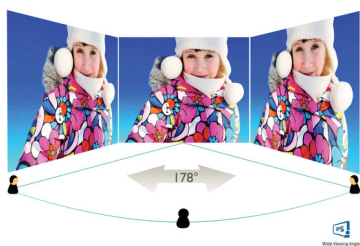

Høydepunkter

IPS-teknologi

IPS-skjermer bruker en avansert teknologi som gir deg ekstra brede visningsvinkler på 178/178 grader, noe som gjør det mulig å se skjermen fra nesten alle vinkler – selv i 90-graders Pivot-modus. I motsetning til standard TN-paneler gir IPS-skjermer deg svært skarpe bilder med levende farger, noe som ikke bare gjør den perfekt for bilder, filmer og nettsurfing, men også for profesjonelle programmer som krever nøyaktig fargegjengivelse og jevn lysstyrke hele tiden.