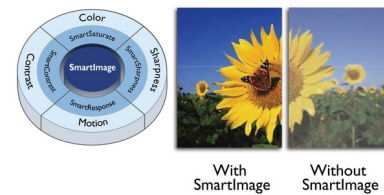

SmartImage

SmartImage er en eksklusiv, førende Philips-teknologi, der analyserer det indhold, der vises på skærmen, og giver optimeret skærmydeevne. Denne brugervenlige grænseflade giver dig mulighed for at vælge mellem en række tilstande, f.eks. Kontor, Billede, Foto, Film, Spil osv., så det passer til den aktuelle anvendelse. SmartImage optimerer på dynamisk vis kontrast, farvemætning og skarphed for billeder og video, så du får en ultimativ skærmydeevne. Indstillingen Sparetilstand giver store strømbesparelser. Det hele er i realtid og med tryk på blot én knap!