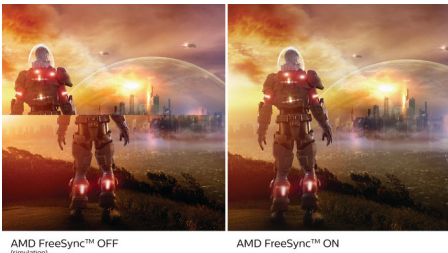

PHILIPS

Vigtigste nyheder

Kompatibel med NVIDIA® G-SYNC®

Når du spiller intense spil med høje opdateringshastigheder, kan der forekomme billedfejl uden optimal grafiksynchronisering. Denne Philips-skærm er certificeret som kompatibel med NVIDIA® G-SYNC®, der reducerer billedfejl og synkroniserer skærmens opdateringshastighed med grafikortets output for at give en mere jævn gaming-oplevelse. Scener vises med det samme, genstande ser skarpere ud, og spiloplevelsen jævn, hvilket giver dig en fantastisk visuel oplevelse og en betydelig konkurrencefordel.

AMD FreeSync™ Premium

Spil bør ikke være et valg mellem en hakkende oplevelse eller ødelagte billeder. AMD FreeSync™ Premium giver seriøse gamere en flydende, problemfri spiloplevelse med maksimal ydeevne. Der er ingen kompromiser, spil sikkert med en høj opdateringshastighed, kompensation for lav billedhastighed og lav ventetid.