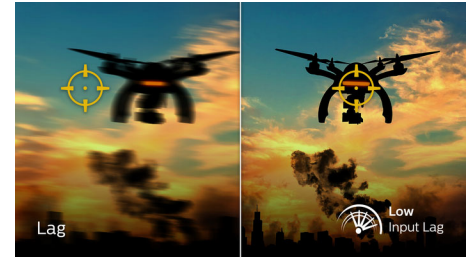

Lav indgangsforsinkelse

Indgangsforsinkelsen er den tid, som forløber mellem udførelsen af en handling med tilsluttede enheder og det at se resultatet på skærmen. Lav indgangsforsinkelse reducerer tidsforsinkelsen mellem indtastningen af en kommando fra enhederne til skærmen og giver særligt forbedret afspilning af videospil, der er følsomme over for ryk, hvilket især er vigtigt for dem, som spiller hurtige og konkurrencebaserede spil.