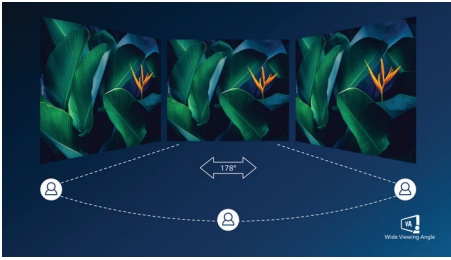

Philips Monitor
LCD-skærm

V-line

24 (23,8" / 60,5 cm diag.)
1920 x 1080 (Full HD)

241V8LA

Levende, skarpe billeder ud over grænserne

Philips V line-skærm med bred synsvinkel giver visning ud over grænserne, høj værdi med vigtige funktioner. Adaptive-Sync giver jævn videovisning. Funktioner som blændfri, LowBlue-tilstand og flimmerfri for at skåne øjnene.

- HDMI sikrer universelle digitale tilslutningsmuligheder
- Indbyggede stereohøjttalere til multimedier

Perfekt designet til dit rum

- VESA-montering giver dig mulighed for fleksibilitet

PHILIPS

LCD-skærm
V-line 24 (23,8" / 60,5 cm diag.), 1920 x 1080 (Full HD)

241V8LA/00

Vigtigste nyheder

VA-skærm

Philips VA LED-skærm bruger en avanceret vertikal multidomæne-tilpasningsteknologi, som giver dig meget høje statiske kontrastforhold og ekstra levende og klare billeder. Standardkontoropgaver klares nemt, og den er især meget velegnet til fotos, internetsurfing, film, spil og krævende grafiske opgaver. Den optimerede pixelhåndteringsteknologi giver dig en ekstra bred visningsvinkel på 178/178 grader, så du får skarpe billeder.

EasyRead-tilstand

EasyRead-tilstand giver en oplevelse som at læse på papir

Specifikationer

Billede/display

- LCD-panel: VA LCD
- Type af baggrundsbelysning: W-LED-system
- Panelstørrelse: 23,8"/60,5 cm
- Skærmbelægning: Antireflekterende, 3H, uklarhed 25 %
- Effektivt betragtningsområde: 527 (V) x 296,5 (L)
- Billedformat: 16:9
- Maks. opløsning: 1920 x 1080 ved 75 Hz*
- Pixeltæthed: 93 PPI
- Svartid (typisk): 4 ms (GtG) *
- Lysstyrke: 250 cd/m²
- Kontrastforhold (typisk): 3.000:1
- SmartContrast: Mega Infinity DCR
- Pixel-størrelse: 0,2745 x 0,2745 mm
- Betragtningsvinkel: 178° (V)/178° (L), @ C/R > 10
- Flimmerfri
- Skærmfarver: 16,7 M
- Scanningsfrekvens: 30-85 kHz (V)/48-75 Hz (L)
- LowBlue-tilstand
- EasyRead
- sRGB
- Adaptiv synkronisering