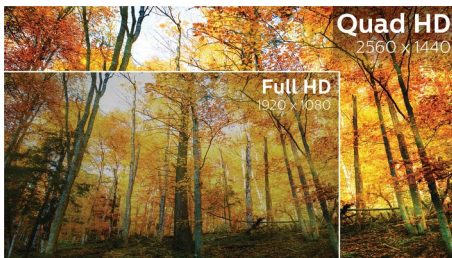

En grønnere hverdag

- Kvikksølvfri og miljøvennlig skjerm

PHILIPS

LCD-skjerm
E-serien 24 (23,8" / 60,5 cm diag.), 2560 x 1440 (QHD)

Høydepunkter

IPS-teknologi

IPS-skjermene bruker en avansert teknologi som gir deg ekstra brede visningsvinkler på 178/178 grader, noe som gjør det mulig å se skjermen fra nesten alle vinkler. I motsetning til standard TN-paneler gir IPS-skjermene deg svært skarpe bilder med livlige farger, noe som ikke bare gjør den perfekt for bilder, filmer og nettsurfing, men også for profesjonelle programmer som krever fargenøyaktighet og konsekvent lysstyrke hele tiden.

Crystalclear-bilder

Disse Philips-skjermene leverer Crystal Clear, Quad HD-bilder med 2560 x 1440 eller 2560 x 1080 piksler. Disse nye skjermene bruker paneler med høy ytelse og svært høy pikseltetthet. Dette er et resultat av kilder med høy båndbredde som DisplayPort, HDMI eller Dual link DVI. Slik gir disse skjermene liv til bilder og grafikk. Enten du stiller profesjonelle krav til ekstremt detaljert informasjon i løsninger med datamaskinassistert konstruksjon og produksjon, du bruker programmer med 3D-grafikk eller du er en finanseksperter som arbeider i enorme arbeidsark, gir Philips-skjermene deg Crystal Clear-bilder.