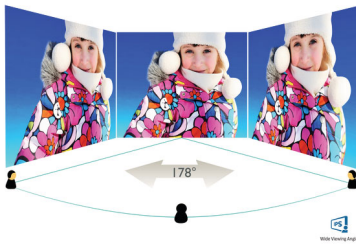

En grønnere hverdag

- Kvikksølvfri og miljøvennlig skjerm

PHILIPS

LCD-skjerm
E-serien 24 (23,8" / 60,5 cm diag.), 2560 x 1440 (QHD)

Høydepunkter

IPS-teknologi

IPS-skjermene bruker en avansert teknologi som gir deg ekstra brede visningsvinkler på 178/178 grader, noe som gjør det mulig å se skjermen fra nesten alle vinkler. I motsetning til standard TN-paneler gir IPS-skjermene deg svært skarpe bilder med livlige farger, noe som ikke bare gjør den perfekt for bilder, filmer og nettsurfing, men også for profesjonelle programmer som krever fargenøyaktighet og konsekvent lysstyrke hele tiden.

Crystalclear-bilder

Disse Philips-skjermene leverer Crystal Clear, Quad HD-bilder med 2560 x 1440 eller 2560 x 1080 piksler. Disse nye skjermene bruker paneler med høy ytelse og svært høy pikseltetthet. Dette er et resultat av kilder med høy båndbredde som DisplayPort, HDMI eller Dual link DVI. Slik gir disse skjermene liv til bilder og grafikk. Enten du stiller profesjonelle krav til ekstremt detaljert informasjon i løsninger med datamaskinassistert konstruksjon og produksjon, du bruker programmer med 3D-grafikk eller du er en finanseksperter som arbeider i enorme arbeidsark, gir Philips-skjermene deg Crystal Clear-bilder.