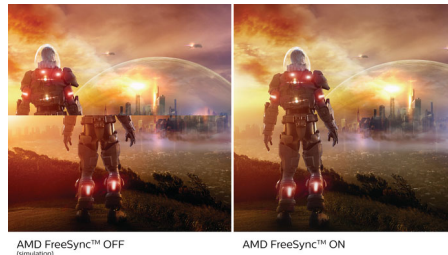

Utrolig jevn spilling

Når du spiller, skal det ikke stå mellom hakkete spilling eller dårlig bildeoppløsning. Med den nye Philips-skjermen trenger det ikke være slik. Få jevn ytelse uten bildeartefakter ved så å si alle rammehastigheter med AMD FreeSync™-teknologi, rask oppdatering og superrask responstid.