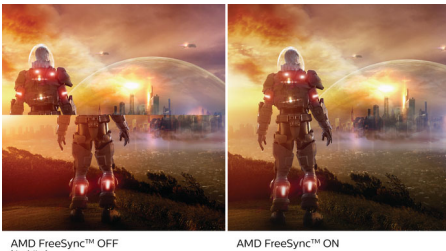

AMD FreeSync™ Premium

Når du spiller, skal det ikke stå mellom hakkete spilling eller dårlig bildeoppdateringsfrekvens. AMD FreeSync™ Premium gir seriøse spillere en god og jevn spillopplevelse med maksimal ytelse. Det er ikke inngått noen kompromisser – spill trygt med høy oppdateringshastighet og liten ventetid.