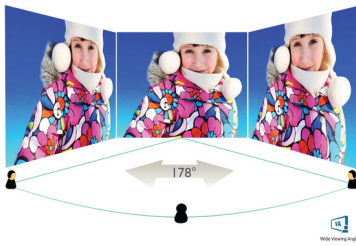

Spillskjerm
E-serien 27" (68,6 cm), 1920 x 1080 (Full HD)

Høydepunkter

VA-skjerm

VA LED-skjermen fra Philips bruker avansert multidomeneteknologi for vertikal justering som gir deg svært høye, statiske kontrastforhold for ekstra levende og klare bilder. Mens vanlige kontorprogrammer brukes enkelt, passer den svært godt til bilder, nettsurfing, filmer, spill og krevende grafiske programmer. Den optimaliserte pikselhåndteringsteknologien gir 178/178-graders visning i ekstra vid vinkel, noe som gir skarpe bilder.