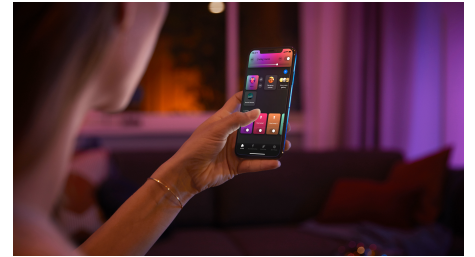

## Styr opptil ti lyskilder med Bluetooth-appen

Med Hue Bluetooth-appen kan du styre Hue-smartbelysningen i et enkelt rom i hjemmet. Tilføy opptil ti intelligente lyskilder og styr alle sammen med et tastetrykk på mobilenheten din.