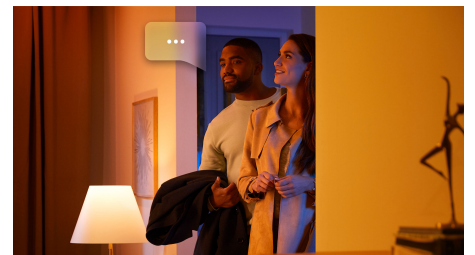

Styr belysningen med stemmen*

Philips Hue fungerer med Amazon Alexa og Google Assistant, når den er parett med en kompatibel Google Nest eller Amazon Echo-enhet. Med enkle talekommandoer kan du styre en enkelt lampe, eller flere lyskilder i et rom.