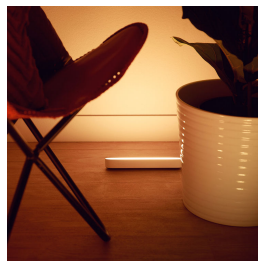

Lag din egen stemning

Bestem den helt riktige stemningen for alle øyeblikk og dekorér hjemmet med varm- eller kaldhvitt lys. Opplev forskjellige typer belysning i løpet av året. Dette kan f.eks. være det skarpe hvite lyset som minner deg om en vårbris, det varmhvite lyset fra en sommersol eller det iskalde dagslyset vi kjenner fra vinteren. Denne funksjonen krever tilkobling til Philips Hue-broen.