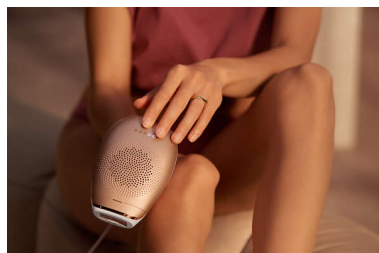

Hudfarvesensor

Vælg mellem 5 intensitetsindstillinger for at få en behagelig oplevelse. Hudfarvesensoren forhindrer dig i at behandle områder af din hud, der er for mørke til IPL-behandling.