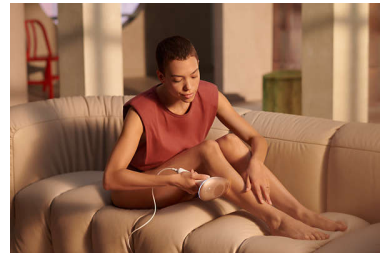

Ekstra langt kabel

Praktisk i brug, takket være et ekstra langt kabel for nem adgang og forbedret manøvredegtighed.

Til mange hud- og hårtyper

Suitable skin tones

Suitable body hair colors

IPL har brug for kontrast mellem pigmentet i hårfarven og pigmentet i hudfarven, og den virker derfor på naturligt mørkblond, brunt og sort hår og på hudtoner fra lys til mellembrown (I-IV).