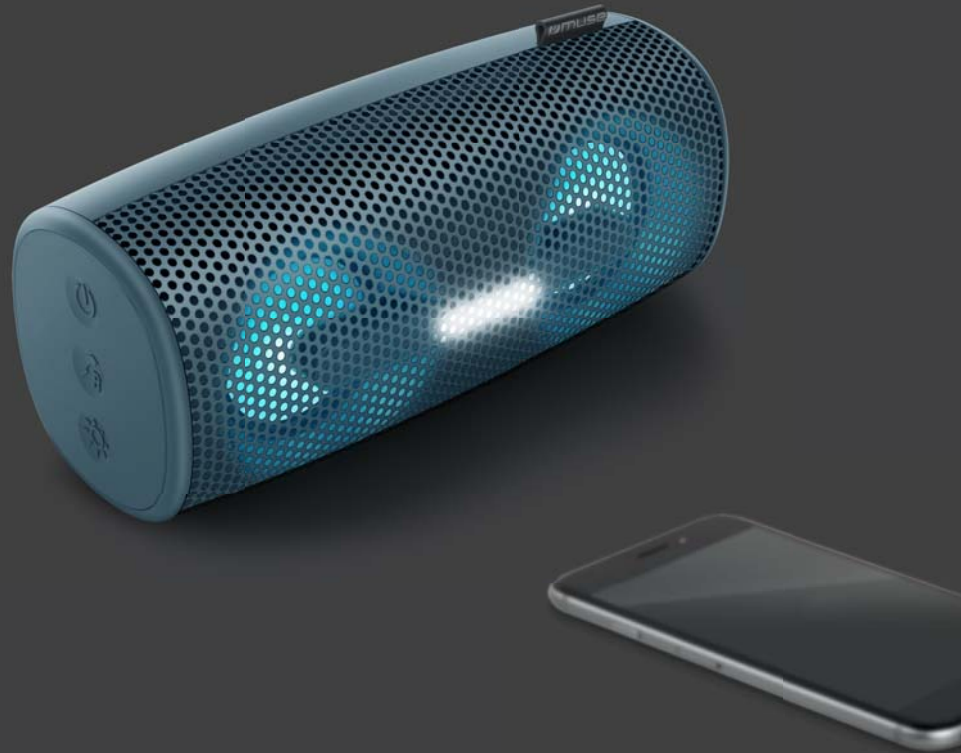

MUSE

Collection of inspiration

M-730 DJ

ENCEINTE BLUETOOTH PORTABLE SPLASH-PROOF

Puissance de sortie 2x5W
NFC: Fonction de couplage automatique
Effets lumineux + stroboscope

FONCTIONS

Diffusion de la musique en streaming depuis un autre appareil compatible Bluetooth comme un Ordinateur portable, une Tablette ou un Smartphone
Système mains-libres
10m de portée
Couplage Stéréo
Voyant LED d'appairage du Bluetooth
Indicateur de charge LED
3 touches de contrôle générant un signal sonore (Anglais)
Conception IPX4. Résistance aux projections d'eau

CONNEXIONS

Entrée auxiliaire
Port de chargement micro USB pour charger la batterie

ALIMENTATION

Batterie lithium intégrée

ACCESSOIRE

Câble USB pour charger la batterie

PRODUIT

75 mm (H) x 70 mm (P) x 165 mm (L)
Poids net: 0.57 kg

SPLASH PROOF PORTABLE BLUETOOTH SPEAKER

2x5W output power
NFC: Auto pairing function
Color lights and strobe effects

FUNCTIONS

Stream music from another Bluetooth compatible device such as Laptop, Tablet or Smartphone
Hands-free
Range up to 10m
Stereo Pairing
Bluetooth LED pairing indicator
Charging LED indicator
3 control keys with talking function status (English)
IPX4 splash proof design