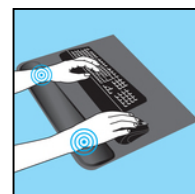

 Sandberg®

Desk Pad Pro XXL

Varenr.:

520-35

EAN:

5705730520358

Sandberg Desk Pad Pro XXL er det perfekte underlaget for tastaturet og musen. Holder seg på plass takket være den glifrie undersiden, selv når du beveger musen hyppig eller skriver raskt på tastaturet. Har innebygget og komfortabel håndleddstøtte. Støtten hjelper deg med å unngå trette håndledd når du bruker tastaturet eller musen. Kanten er sømsydd for bedre holdbarhet.

 Flere opplysninger:
 www.sandberg.world

Sandberg Desk Pad Pro XXL

Spesifikasjoner

Anti-slip rubber on bottom side
Locked edge
Dimensions: 712 x 350 x 23 mm

Support og nedlasting:
<https://sandberg.world/support/Gel-Desk-Pad-Pro-XXL>