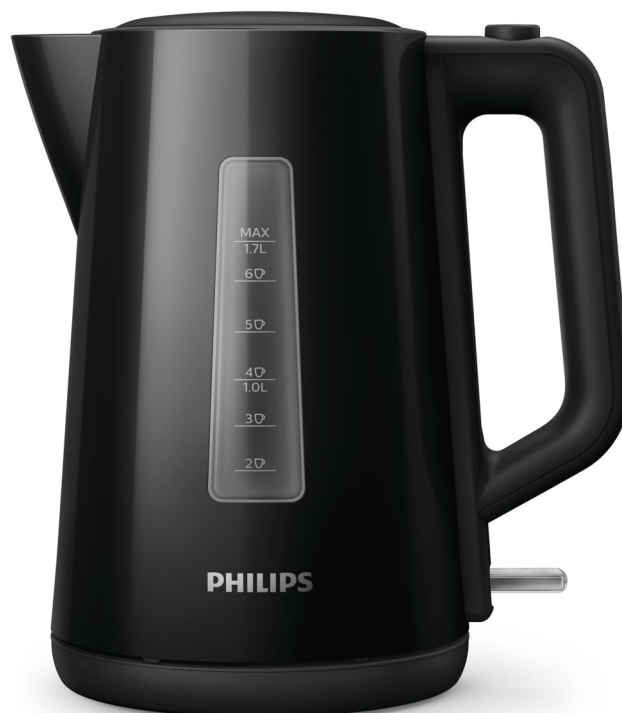

# PHILIPS

Vannkoker i plast

Series 3000

1,7 l

Fjærbelastet lokk

Lysindikator

HD9318/20

## Nyt varme drikker på null tid

1,7 l Familiestørrelse, perfekt for alle

Den nye Philips-vannkokeren i plast har 1,7 l kapasitet, automatisk åpning av lokket og indikatorlys, slik at du kan lage favorittdrinken din raskt.

### Rask, sikker koking

- Flatt varmeelement for rask koking
- Mikromaskefilteret fanger opp små kalkavleiringspartikler
- Flersidig sikkerhetssystem hindrer tørrkoking

### Enkel å fylle, bruke og rengjøre

- Pilotlampe som viser når hurtigkokeren er slått på
- Vannivåindikator som er enkel å lese av
- En koppindikator slik at du bare koker det vannet du trenger
- Fjærbelastet lokk med stor åpning for rengjøring
- Enkel påfylling via lokket eller tuten
- Trådløs hurtigkoker med 360° piruettsokkel
- Ledningskveiler for enkel justering og oppbevaring