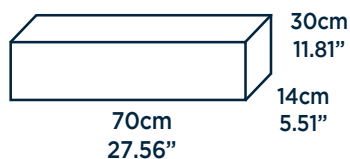

ITEM • Article • Artículo • Artikel • Artikel • Prodotto

61083

←→ 228 x 121cm
90" x 48"

TM HYDRO-FORCE RAFT

6942138960150

12,56kg
27,63lb

CAPACITY
Capacité
Capacidad
Kapazität
Hoedanigheid
Capacità

170KG
375LB