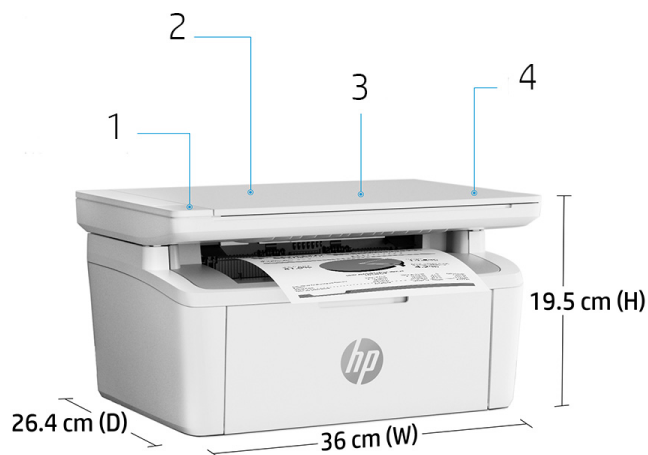

Produktomvisning

Bilde av HP LaserJet MFP M140we-skriver vises

1. Intuitivt kontrollpanel
2. Verdens minste laserskriver i sin klasse
3. Planskanner i Letter-størrelse
4. Enkel ID-kopiering

Tilbehør, rekvisita og kundestøtte

Rekvisita	W1420A HP 142A svart original LaserJet-tonerkassett (950 sider)
Service og kundestøtte	U23G6E HP 3 års Care Pack m/standardutskifting for LaserJet-skrivere U23G7E HP 3 års Care Pack m/utskifting neste dag for LaserJet-skrivere U23GCE HP 3 års Care Pack med innleverings-støtte for LaserJet-skrivere (U23G6E: alle EMEA-land, unntatt Midtøsten, Afrika, Sør-Afrika, Israel, Tyrkia, U23G7E: Østerrike, Belgia, Danmark, Finland, Frankrike, Tyskland, Irland, Italia, Nederland, Norge, Portugal, Spania, Sverige, Sveits, Storbritannia, Tsjekkia, Hellas, Ungarn, Polen, Slovakia, U23GCE: Midtøsten, Afrika, Sør-Afrika, Israel og Tyrkia)