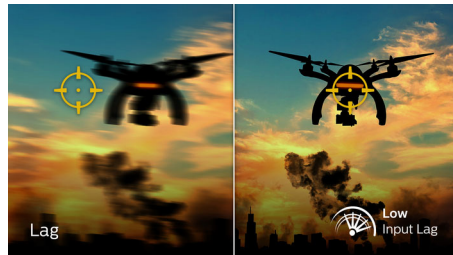

Spilling med 165 Hz

Du liker intens, konkurransepreget spilling. Du krever en skjerm som gir svært jevne bilder uten etterslep. Denne Philips-skjermen oppdaterer seg opptil 165 ganger per sekund, noe som er raskere enn en standardskjerm. En lavere oppdateringsfrekvens kan gjøre at fiender ser ut til å hoppe fra sted til sted på skjermen, noe som gjør dem til mål som er vanskelige å treffe. Med en oppdateringsfrekvens på 165 Hz vises disse viktige manglende bildene på skjermen, slik at fiendenes bevegelser ser svært jevne ut, og du kan enkelt sikte deg inn på dem. Med svært lite etterslep og jevne bilder er denne Philips-skjermen perfekt egnet for spill

1 ms MPRT rask respons

MPRT (motion picture response time) er en mer intuitiv måte å beskrive responstid på, som refererer til varigheten fra å se uskarpt støy til klare og skarpe bilder. Philips-skjermen til spilling med 1 ms MPRT fjerner effektivt etterslep og uskarphet, og gir nøyaktig og presis grafikk for å forbedre spillopplevelsen. Førstevalget til spennende og lynraske spill.

Lite etterslep

Etterslepet er tiden som går fra du utfører noe på en tilkoblet enhet, til du ser resultatet på skjermen. Med lite etterslep reduseres tidsforsinkelsen som kan oppstå når du angir en kommando fra enheten til skjermen. Dette forbedrer opplevelsen av spill med plutselige bevegelser, spesielt for de som spiller raske og konkurransebaserte spill.