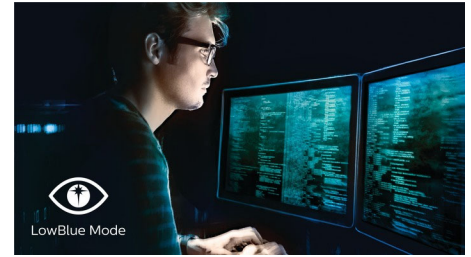

LowBlue-modus

På samme måte som UV-stråler kan forårsake øyeskader, har studier vist at blått lys med kort bølglengde fra LED-skjermer kan forårsake øyeskader og påvirke synet over tid. Philips LowBlue er utviklet for velvære og benytter seg av en intelligent programvareteknologi for å redusere skadelig blått lys med kort bølglengde.