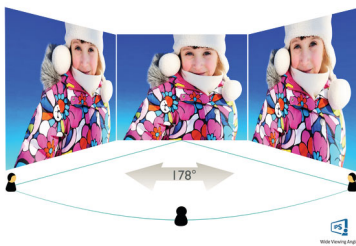

IPS-teknologi

IPS-skjermer bruker en avansert teknologi som gir deg ekstra brede visningsvinkler på 178/178 grader, noe som gjør det mulig å se skjermen fra nesten alle vinkler. I motsetning til standard TN-paneler gir IPS-skjermer deg svært skarpe bilder med livlige farger, noe som ikke bare gjør den perfekt for bilder, filmer og nettsurfing, men også for profesjonelle programmer som krever fargenøyaktighet og konsekvent lysstyrke hele tiden.