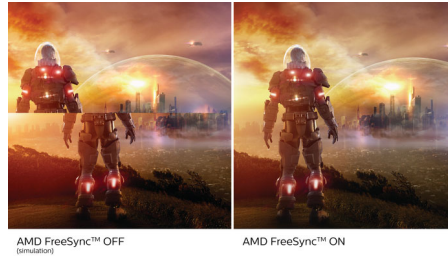

Helt problemfrit spil

Spil bør ikke være et valg mellem usammenhængende gameplay eller ødelagte billeder. Med den nye Philips-skærm behøver det heller ikke at være sådan. Opnå flydende effektivitet uden artefakter ved stort set alle billedhastigheder med AMD FreeSync™-teknologi, nem og hurtig opdatering og ekstremt hurtige svartider.