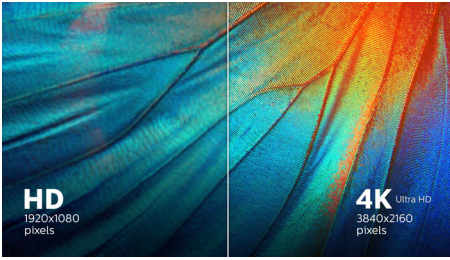

Høydepunkter

UltraClear 4K UHD-oppløsning

Disse skjermene fra Philips benytter seg av paneler med høy ytelse og leverer bilder i UltraClear, 4 K UHD-oppløsning (3840 x 2160 piksler). Enten du behøver svært detaljerte bilder til CAD-løsninger, bruker programmer med 3D-grafikk eller jobber med enorme regneark, vil skjermene fra Philips gi liv til bildene og grafikken din.