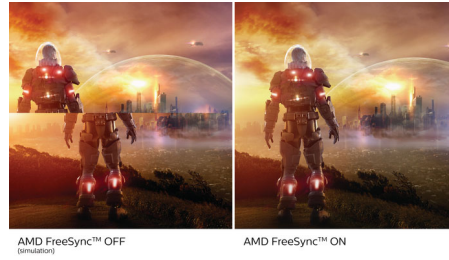

Utrolig jevn spilling

Når du spiller, skal det ikke stå mellom hakkete spilling eller dårlig bildeoppløsning. Med den nye Philips-skjermen trenger det ikke være slik. Få jevn ytelse uten bildeartefakter ved så å si alle rammehastigheter med AMD FreeSync™-teknologi, rask oppdatering og superrask responstid.