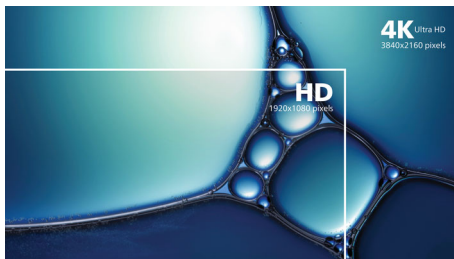

Enestående billedkvalitet

- UltraClear 4K UHD-opløsning (3840 x 2160), der giver præcision
- Farver i ultrabredde – en bredere vifte af farver skaber et livfuldt billede
- 1,07 milliarder farver giver fantastisk farver og de fineste overgange
- IPS LED-vidvinkelteknologi giver nøjagtige billeder og farver
- SmartContrast giver fyldige sorte detaljer

PHILIPS

4K Ultra HD LCD-skærm
E Line 28" (71,1 cm), 3840 x 2160 (4K UHD)

288E2A/00

Vigtigste nyheder

UltraClear 4K UHD-opløsning

Disse nyeste Philips-skærme anvender højtydende paneler til at levere 4K UHD-billeder (3840 x 2160) i ultraklar opløsning. Uanset om du er en krævende fagmand, der ønsker yderst detaljerede billeder til CAD-løsninger og bruger 3D-grafikprogrammer, eller er en økonomisk troldmand, der arbejder med en masse regneark, så vil Philips-skærme gøre dine billeder og grafik levende.