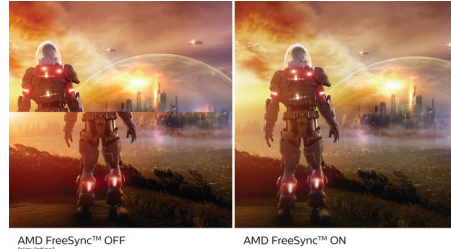

Utrolig jevn spilling

Når du spiller, skal det ikke stå mellom hakkete spilling eller dårlig bildeoppløsning. Med den nye Philips-skjermen trenger det ikke være slik. Få jevn ytelse uten bildeartefakter ved så å si alle rammehastigheter med AMD FreeSync™-teknologi, rask oppdatering og superrask responstid.