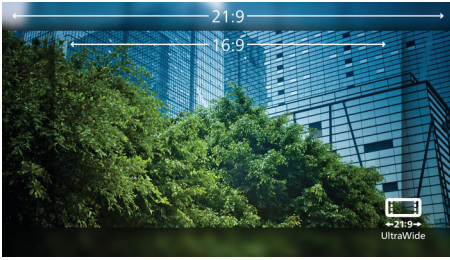

Vigtigste nyheder

UltraWide CrystalClear-billeder

Disse nyeste Philips-skærme leverer CrystalClear, UltraWide Quad HD-billeder med 3440 x 1440 pixel. Takket være højtydende skærme med højt pixeltal og 178/178 brede betragtningsvinkler bringer disse nye skærme dine billeder og grafik til live. UltraWide 21:9-formatet sikrer større produktivitet med mere plads til sidestillede sammenligninger og mere overskuelige kolonner i regneark. Uanset om du er en krævende professionel bruger med behov for ekstremt detaljerede oplysninger til CAD-CAM-løsninger eller en økonomisk troldmand, der arbejder med kæmpe regneark, får du altid krystallklare billeder med skærme fra Philips.