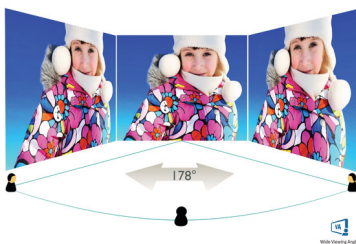

VA-skjerm

VA LED-skjermen fra Philips bruker avansert multidomeneteknologi for vertikal justering som gir deg svært høye, statiske kontrastforhold for ekstra levende og klare bilder. Mens vanlige kontorprogrammer brukes enkelt, passer den svært godt til bilder,

nettsurfing, filmer, spill og krevende grafiske programmer. Den optimaliserte pikselhåndteringsteknologien gir 178/178-graders visning i ekstra vid vinkel, noe som gir skarpe bilder.