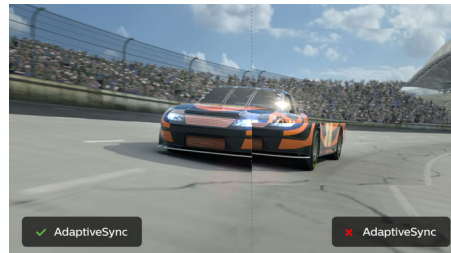

Adaptiv synkroniseringsteknologi

Når du spiller, skal det ikke stå mellom hakkete spillinger eller dårlig bildeoppløsning. Få jevn ytelse uten bildeartefakter ved så å si alle rammehastigheter med adaptiv synkroniseringsteknologi, rask oppdatering og superrask responstid.