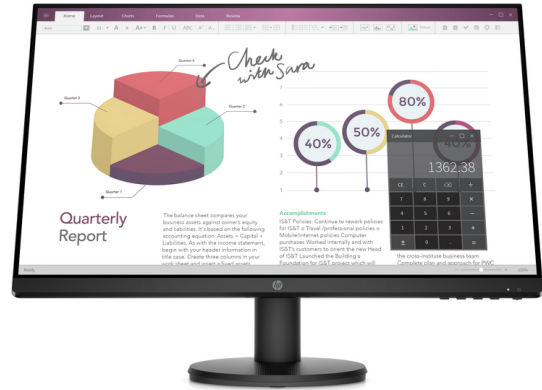

HP P24v G4 Monitor

En overkommelig virksomhedsskærm til hverdagsbrug, som er behagelig for dig.

Håndter din liste med dagens opgaver, og lav flere ting samtidig i flere vinduer, med HP P24v G4-storskærmen, som tilpasser sig dine behov for komfort og leverer Full HD-billedkvalitet med klare 178° synsvinkler.

*Billedet kan variere fra det reelle produkt

Knivskarp billedklarhed til alt dit indhold.

- Få naturtro farver, skarpe detaljer og en tydelig visning af alt, hvad du foretager dig, uanset hvor du sidder eller står, på en 23,8" Full HD IPS-skærm med 178° synsvinkler.

Moderne tilslutningsmuligheder.

- Kan nemt og hurtigt sluttes til dine enheder og ekstra skærme med HDMI- og VGA-portene uden brug af dongle.

Ubegrænsede visninger.

- Se mere af selve skærmen og mindre af dens kanter med det tresidede design med meget smal ramme, som også gør opsætning med to skærme¹ så let som en drøm, næsten uden at du lægger mærke til kanten imellem dem.