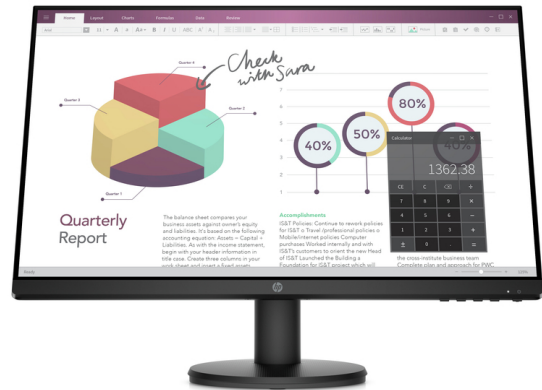

# HP P24v G4-skjerm

En rimelig forretnings-skjerm til hverdagsbruk.

Kom i gang og multitask i flere vinduer med HP P24v G4-skjermen i ekstra stort format som kan tilpasses dine behov og har full HD-bildekvalitet med klar innsynsvinkel på 178°.

## Skarp bildeklarhet til alt innholdet ditt.

- På en full HD IPS-skjerm på 23,8" med en innsynsvinkel på 178°, vil alt du gjør fremstå i naturtro farger og med skarpe, fine detaljer enten du sitter eller står.

## Moderne tilkobling.

- Via HDMI- og VGA-portene kan du raskt og enkelt koble til enheter og ekstra skjermer uten bruk av dongler.

## Ubegrenset utsikt.

- Med micro-edge design på tre sider, som gjør oppsett med to skjermer<sup>1</sup> til en løsning uten forstyrrende kanter, ser du mer av selve skjermen og mindre av kantene.