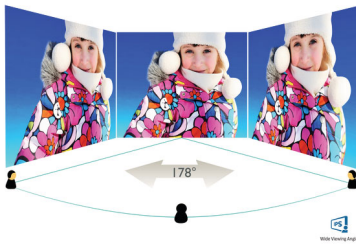

Philips
Full HD LCD-skjerm

V-serien

24 (23,8" / 60,5 cm diag.)
1920 x 1080 (Full HD)

243V7QDSB

Levende, klare bilder fra kant til kant

En perfekt og allsidig skjerm med vakre bilder som strekker seg fra kant til kant, og som er god for øynene, i en kompakt og slank design.

Perfekt utformet til ditt rom

- Kompakt utforming sparer plass
- VESA-montering gir fleksibilitet

PHILIPS

Full HD LCD-skjerm
V-serien 24 (23,8" / 60,5 cm diag.), 1920 x 1080 (Full HD)

Høydepunkter

IPS-teknologi

16:9 Full HD-skjerm

Bildekvalitet teller. Vanlige skjermer gir kvalitet, men du forventer mer. Denne skjermen har en forbedret Full HD-oppløsning med 1920 x 1080 piksler. Tenk deg et virkelig levende bilde med Full HD for skarpe detaljer kombinert med høy lysstyrke, utrolig kontrast og realistiske farger.

Svært smal ramme

De nye skjermene fra Philips har svært smale rammer, noe som gir minimalt med distraksjoner og maksimal visningsstørrelse.

Skjermer med den svært smale rammen er spesielt godt egnet for flervisning eller hellende oppsett som spill, grafisk design og profesjonelle programmer, og du får følelsen av at du bruker én stor skjerm.