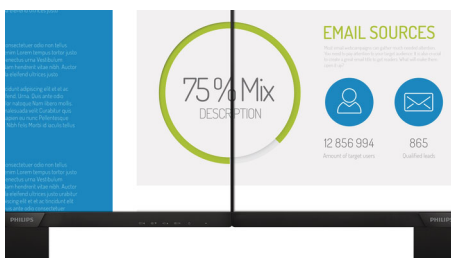

Svært smal ramme

De nye skjermene fra Philips har svært smale rammer, noe som gir minimalt med distraksjoner og maksimal visningsstørrelse.

Skjermer med den svært smale rammen er spesielt godt egnet for flervisning eller hellende oppsett som spill, grafisk design og profesjonelle programmer, og du får følelsen av at du bruker én stor skjerm.