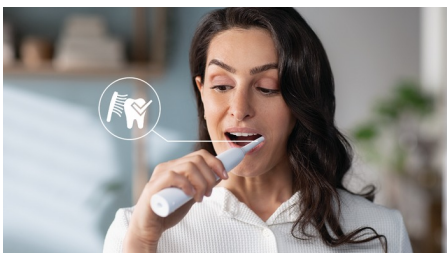

Nem overgang til Sonicare

- Easy-Start for at lette overgangen

Vigtigste nyheder

Avanceret sonisk teknologi

Kraftige vibrationer i børstehårene driver mikrobobler dybt ind mellem tænderne og langs tandkødsranden for en forfriskende oplevelse. Du får to måneders manuel børstning på kun to minutter.** 31000 børstebevægelser pr. minut rengør skånsomt tænderne, opbryder plak, og stryger væk for en enestående daglig rengøring.

Fjerner plak tre gange bedre*

Det er klinisk dokumenteret, at en elektrisk Sonicare-tandbørste med avanceret sonisk teknologi fjerner plak op til tre gange bedre* end en manuel tandbørste. Den fjerner plak fra dine tænder og langs tandkødsranden, samtidig med at tandkødet beskyttes.

Beskytter dit tandkød

Den indbyggede tryksensor registrerer automatisk det tryk, du påfører, advarer dig og reducerer tandbørstens vibrationer automatisk for at beskytte dit tandkød. Tandbørsten udsender en pulserende lyd som en påmindelse om at lette trykket. 7 ud af 10