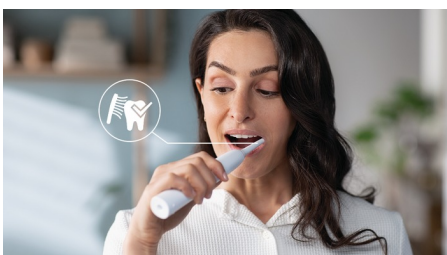

Nem overgang til Sonicare

- Easy-Start for at lette overgangen

Vigtigste nyheder

Avanceret sonisk teknologi

Kraftige vibrationer i børstehårene driver mikrobobler dybt ind mellem tænderne og langs tandkødsranden for en forfriskende oplevelse. Du får to måneders manuel børstning på kun to minutter.** 31000 børstebevægelser pr. minut rengør skånsomt tænderne, opbryder plak, og stryger væk for en enestående daglig rengøring.

Fjerner plak tre gange bedre*

Det er klinisk dokumenteret, at en elektrisk Sonicare-tandbørste med avanceret sonisk teknologi fjerner plak op til tre gange bedre* end en manuel tandbørste. Den fjerner plak fra dine tænder og langs tandkødsranden, samtidig med at tandkødet beskyttes.

Beskytter dit tandkød

Den indbyggede tryksensor registrerer automatisk det tryk, du påfører, advarer dig og reducerer tandbørstens vibrationer automatisk for at beskytte dit tandkød. Tandbørsten udsender en pulserende lyd som en påmindelse om at lette trykket. 7 ud af 10