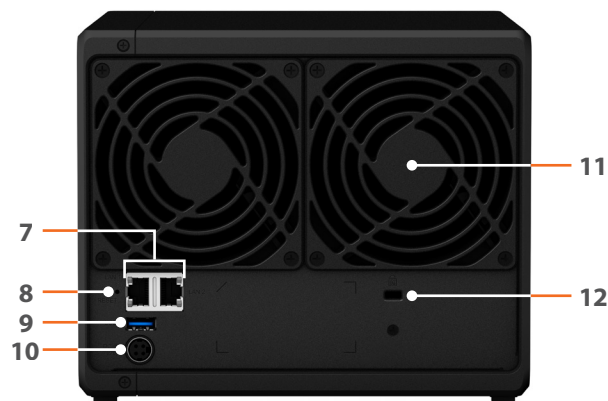

Få adgang til din DiskStation overalt med Synologys mobilprogrammer.

Hardwareoversigt

Front

Bag på

1	Statusindikator	2	Statusindikator for disk	3	Diskbakkelås	4	USB 3.0-port
5	Knappen Power og indikator	6	Diskbakke	7	1GbE RJ-45-port	8	Knappen RESET
9	USB 3.0-port	10	Strømport	11	Ventilator	12	Kensington-sikkerhedsstik