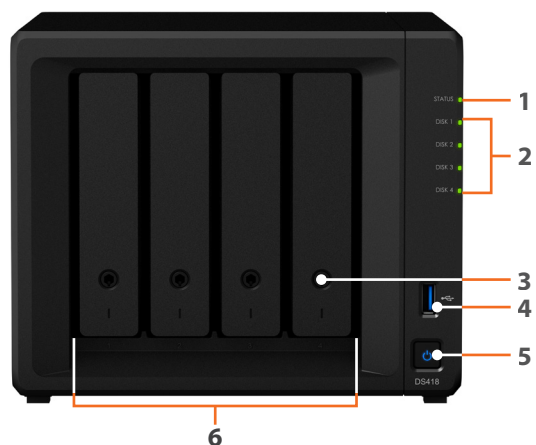

Filsynkronisering på tværs af platforme

Synology DS418 kan bruges som en centraliseret backupdestination, som sætter dig i stand til at synkronisere filer fra flere enheder via Cloud Station Suite.

Adgang hele tiden

Få adgang til din DiskStation overalt med Synologys mobilprogrammer.

Hardwareoversigt

Front

Bag på

1	Statusindikator	2	Statusindikator for disk	3	Diskbakkelås	4	USB 3.0-port
5	Knappen Power og indikator	6	Diskbakke	7	1GbE RJ-45-port	8	Knappen RESET
9	USB 3.0-port	10	Strømport	11	Ventilator	12	Kensington-sikkerhedsstik