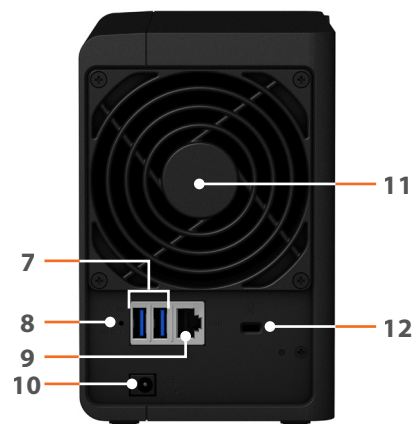

Få adgang til din DiskStation overalt med Synologys mobilprogrammer.

Hardwareoversigt

Front

Bag på

1	Statusindikator	2	LAN-indikator	3	Statusindikator for disk	4	USB 2.0-port
5	Knappen USB Copy	6	Knappen Power og indikator	7	USB 3.0-port	8	Knappen RESET
9	1GbE RJ-45-port	10	Strømport	11	Ventilator	12	Kensington-sikkerhedsstik