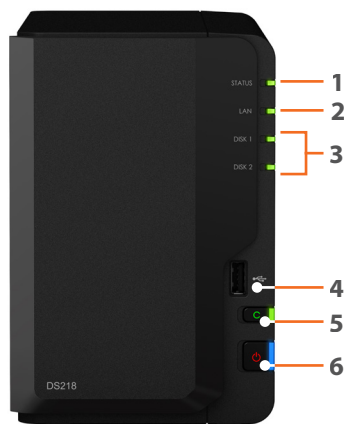

Højdepunkter

- Fleksible 2-bay NAS til mindre kontorer og hjemmebrugere
- 64-bit quad core-processor, der leverer sekventiel gennemstrømning med over 112 MB/sek. ved læsning og 112 MB/sek. ved skrivning¹
- 2 GB DDR4-hukommelse. Fire gange dens forgænger
- 4 K 10-bit H.265-videokodekonvertering på farten²
- Kører på Synology DiskStation Manager (DSM)

Få adgang til din DiskStation overalt med Synologys mobilprogrammer.

Hardwareoversigt

Front

Bag på

1	Statusindikator	2	LAN-indikator	3	Statusindikator for disk	4	USB 2.0-port
5	Knappen USB Copy	6	Knappen Power og indikator	7	USB 3.0-port	8	Knappen RESET
9	1GbE RJ-45-port	10	Strømport	11	Ventilator	12	Kensington-sikkerhedsstik