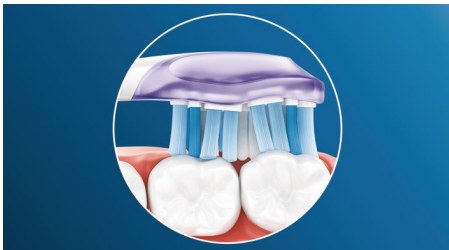

Nyskapende teknologi

- Philips Sonicares avanserte soniske teknologi
- Velger automatisk optimal modus for å gi deg det beste resultatet****

Utformet for å gi optimal ytelse

- Hold alltid oversikt over når du må bytte. Få alltid en effektiv rengjøring.
- Klikkes på plass for enkel bytting av børstehoder
- Testet for å ta vare på tannhelsen din

Høydepunkter

Fokus på et sunt tannkjøtt

Med Philips Premium Gum Care-børstehodet blir selv den grundigste rengjøringen skånsom. De fleksible sidene og bustene på Premium Gum Care-børstehodet demper overflødig pussetrykk idet du pusser langs tannkjøtttranden, og dermed beskyttes tannkjøttet, selv om du pusser for hardt. Bustene jobber hardt for å fjerne plakk og bakterier langs tannkjøtttranden, noe som gir deg bedre tannkjøtt hygiene. Det buede børstehodedesignet sikrer optimal kontakt med bustene.

Adaptiv pusseteknologi

Du får en personlig rengjøring hver gang du pusser tennene med den adaptive pusseteknologien vår. Premium Gum Care har myk og fleksibel gummi på sidene som tilpasser seg formen på tennene og tannkjøttet, noe som demper overflødig pussetrykk og forbedrer den soniske rengjørings effekten. Bustene tilpasser seg deretter tannkjøttet og tennene, slik at du får en opptil dobbelt så stor kontaktflate** som et vanlig børstehode – og en grundigere rengjøring selv på vanskelige områder.