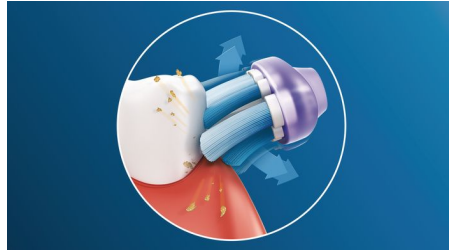

For overlegen tannpleie

- Opptil syv ganger sunnere tannkjøtt på bare to uker***

En enestående, grundig rengjøring

- Opptil to ganger så stor kontaktflate** gir en enkel og grundig tannpuss
- Fjerner opptil ti ganger så mye plakk som en manuell tannbørste

Høydepunkter

Fokus på et sunt tannkjøtt

Med Philips Premium Gum Care-børstehodet blir selv den grundigste rengjøringen skånsom. De fleksible sidene og bustene på Premium Gum Care-børstehodet demper overflødig pussetrykk idet du pusser langs tannkjøtttranden, og dermed beskyttes tannkjøttet, selv om du pusser for hardt. Bustene jobber hardt for å fjerne plakk og bakterier langs tannkjøtttranden, noe som gir deg bedre tannkjøtt hygiene. Det buede børstehodedesignet sikrer optimal kontakt med bustene.

Adaptiv pusseteknologi

Du får en personlig rengjøring hver gang du pusser tennene med den adaptive pusseteknologien vår. Premium Gum Care har myk og fleksibel gummi på sidene som tilpasser seg formen på tennene og tannkjøttet, noe som demper overflødig pussetrykk og forbedrer den soniske rengjørings effekten. Bustene tilpasser seg deretter tannkjøttet og tennene, slik at du får en opptil dobbelt så stor kontaktflate** som et vanlig børstehode – og en grundigere rengjøring selv på vanskelige områder.

Si farvel til plakk

Takket være den fleksible designen fjerner Premium Gum Care opptil ti ganger så mye plakk som en manuell tannbørste. Den beveger seg for å forbedre den unike Philips Sonicare-rengjørings teknologien, slik at du får en enestående rengjøring du kan se og føle uansett hvordan du pusser.