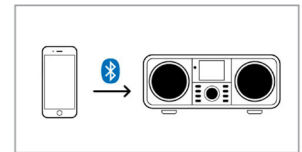

DIR-141

Stereo internet radio with DAB+, FM and Bluetooth

Stream to headphone or speaker

Stream from smartphone

APP CONTROL

More than
37,000
Radio Stations
and
1,900,000
Podcast Series
Over the World

EN

- Internet radio for receiving radio stations from all over the world
- DAB+
- Bluetooth 5.0 reception & transmission
- Spotify connect
- 2.4" (6cm) TFT LCD color display
- PLL FM radio
- 5 preset buttons
- WLAN connection : 2.4 GHZ
- Dual alarm function, sleeptimer, snooze
- Multiple OSD languages
- Audio formats : MP3, WAV, AAC
- Output power : 2 x 5 Watt (RMS)
- Equalizer
- Connections: Aux input, 3,5mm earphone jack
- Included : Remote control, AC Adaptor

DE

- Internet Radio für Radiosender aus aller Welt
- DAB+
- Bluetooth-5.0-Empfang und Übertragung
- Spotify connect
- 2,4" (6 cm) TFT LCD-Bildschirm
- PLL FM Radio
- 5 Stationspeicher Taste
- WLAN-Verbindung : 2.4 GHZ
- Zwei Weckzeiten, Sleeptimer, Schlummerfunktion
- Mehrere OSD-Sprachen
- Audioformate : MP3, WAV, AAC
- Ausgangsleistung: 2 x 5 Watt (RMS)
- Equalizer
- Anschlüsse: AUX-Eingang, 3,5 mm Kopfhörerbuchse
- Inklusiv : Fernbedienung, Netzadapter

NL

- Internet radio voor ontvangst van radio zenders van de hele wereld
- DAB+
- Bluetooth 5.0 ontvangst en transmissie
- Spotify connect
- 2,4 "TFT LCD kleurenscherm (6 cm)
- PLL FM radio
- 5 voorkeuzender toetsen
- WLAN verbinding : 2.4 GHZ
- Dubbel alarm, Slaaptimer, Snooze functie
- Meerdere OSD talen
- Ondersteunde audio formaten : MP3, WAV, AAC
- Uitgangsvermogen : 2 x 5 Watts (RMS)
- Equalizer
- Aansluitingen: AUX ingang van 3,5 mm, 3,5mm hoofdtelefoon
- Inclusief: Afstandsbediening, AC-adapter