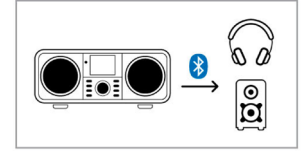

DIR-141

Stereo internet radio with DAB+, FM and Bluetooth

Stream to headphone or speaker

Stream from smartphone

APP CONTROL

More than
37,000
Radio Stations
and
1,900,000
Podcast Series
Over the World

EN

- Internet radio for receiving radio stations from all over the world
- DAB+
- Bluetooth 5.0 reception & transmission
- Spotify connect
- 2.4" (6cm) TFT LCD color display
- PLL FM radio
- 5 preset buttons
- WLAN connection : 2.4 GHZ
- Dual alarm function, sleeptimer, snooze
- Multiple OSD languages
- Audio formats : MP3, WAV, AAC
- Output power : 2 x 5 Watt (RMS)
- Equalizer
- Connections: Aux input, 3,5mm earphone jack
- Included : Remote control, AC Adaptor

DE

- Internet Radio für Radiosender aus aller Welt
- DAB+
- Bluetooth-5.0-Empfang und Übertragung
- Spotify connect
- 2,4" (6 cm) TFT LCD-Bildschirm
- PLL FM Radio
- 5 Stationspeicher Taste
- WLAN-Verbindung : 2.4 GHZ
- Zwei Weckzeiten, Sleeptimer, Schlummerfunktion
- Mehrere OSD-Sprachen
- Audioformate : MP3, WAV, AAC
- Ausgangsleistung: 2 x 5 Watt (RMS)
- Equalizer
- Anschlüsse: AUX-Eingang, 3,5 mm Kopfhörerbuchse
- Inklusiv : Fernbedienung, Netzadapter

NL

- Internet radio voor ontvangst van radio zenders van de hele wereld
- DAB+
- Bluetooth 5.0 ontvangst en transmissie
- Spotify connect
- 2,4 "TFT LCD kleurenscherm (6 cm)
- PLL FM radio
- 5 voorkeuzender toetsen
- WLAN verbinding : 2.4 GHZ
- Dubbel alarm, Slaaptimer, Snooze functie
- Meerdere OSD talen
- Ondersteunde audio formaten : MP3, WAV, AAC
- Uitgangsvermogen : 2 x 5 Watts (RMS)
- Equalizer
- Aansluitingen: AUX ingang van 3,5 mm, 3,5mm hoofdtelefoon
- Inclusief: Afstandsbediening, AC-adapter