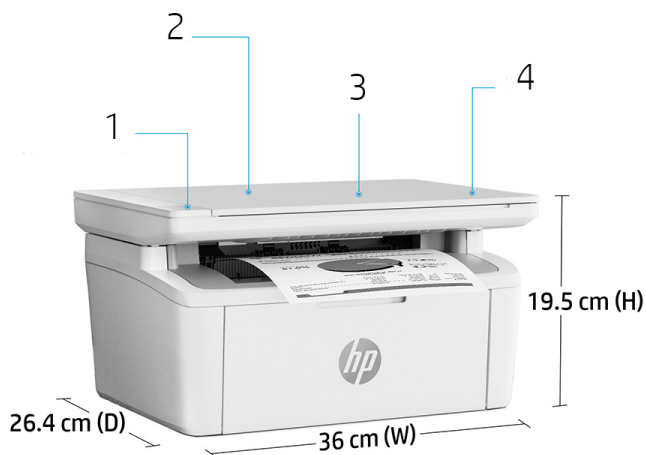

Produktpræsentation

HP LaserJet MFP M140w-printer vises

1. Intuitivt kontrolpanel
2. Verdens mindste laserprinter i sin klasse
3. Flatbedscanner i Letter-størrelse
4. Easy ID-kopi

Tilbehør, forbrugsvarer og support

Forbrugsvarer	W1420A HP 142A Original LaserJet-tonerpatron, sort (950 sider)
Service og support	UG206E 3 års HP Care Pack med standardombytning til LaserJet-printere UG086E 3 års HP Care Pack med ombytning næste hverdag til LaserJet Printers UG289E 3 års Care Pack-support med returnering til lager til LaserJet-printere (UG206E: alle EMEA-lande, undtagen ME, Afrika, Sydafrika, Israel, Tyrkiet, UG086E: Østrig, Belgien, Danmark, Finland, Frankrig, Tyskland, Irland, Italien, Holland, Norge, Portugal, Spanien, Sverige, Schweiz, Storbritannien, Tjekkiet, Grækenland, Ungarn, Polen, Slovakiet, UG289E: Mellemøsten, Afrika, Sydafrika, Israel, Tyrkiet)