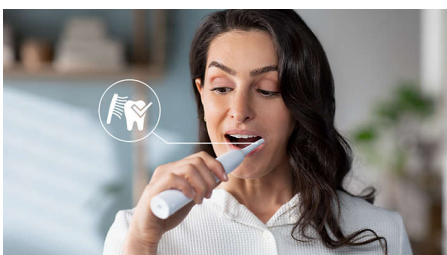

Easy transition to Sonicare

- Easy-Start for at lette overgangen

Protects your gums

- Den indbyggede tryksensor beskytter dine tænder og dit tandkød

Provides superior clean

- Fjerner op til 3x mere plak vs en manuel tandbørste*
- Vores unikke teknologi giver dig en effektiv, men nænsom rensning

Vigtigste nyheder

Avanceret Sonicare-teknologi

Kraftige vibrationer i børstehårene driver mikrobobler dybt ind mellem tænderne og langs tandkødsranden for en forfriskende oplevelse. Du får to måneders manuel børstning på kun to minutter.** 31000 børstebevægelser pr. minut rengør skånsomt tænderne, opbyrder plak, og stryger væk for en enestående daglig rengøring.

Fjerner plak tre gange bedre*

Det er klinisk dokumenteret, at en elektrisk Sonicare-tandbørste med avanceret sonisk teknologi fjerner plak op til tre gange bedre* end en manuel tandbørste. Den fjerner plak fra dine tænder og langs tandkødsranden, samtidig med at tandkødet beskyttes.

Beskytter dit tandkød

Den indbyggede tryksensor registrerer automatisk det tryk, du påfører, advarer dig og reducerer tandbørstens vibrationer automatisk

for at beskytte dit tandkød. Tandbørsten udsender en pulserende lyd som en påmindelse om at lette trykket. 7 ud af 10 personer fandt ud af, at denne funktion hjalp dem med at blive bedre til at børste deres tænder.