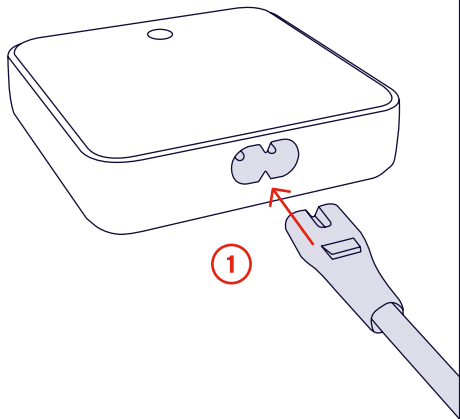

• clever you

Trust.

MAXO

USER GUIDE

100W 4-port USB Desktop Charger

Bedienungsanleitung | Mode d'emploi | Gebruikershandleiding | Manuale utente | Manual del usuario | Guia do utilizador | Brukerveiledning | Bruksanvisning | Käyttöopas | Brugsvejledning | Instrukcja obsługi | Návod k použití | Návod na používanie | Használati útmutató | Manual de utilizare | Ръководство за потребителя | Εγχειρίδιο χρήσης | Kullanıcı kılavuzu | Руководство пользователя | Uporabniški priročnik | Korisnički priručnik | Guia do usuário | Посібник користувача | مَدْخَلُ سَمِّ الْإِلَهِي لِد

FAQ

WWW.TRUST.COM/25242/FAQ

Trust International BV - Laan van Barcelona 600 - 3317DD, Dordrecht, The Netherlands

©2024 Trust All rights reserved.

1.

2

Ports in use	USB-A	USB-C 1	USB-C 2	USB-C 3	Max output
1 port	18W				18W
		65W			65W
			100W		100W
				100W	100W
2 ports			35W	65W	100W
		35W		65W	100W
	18W			65W	83W
		65W	35W		100W
	18W		65W		83W
	7.5W	7.5W			15W
3 ports		20W	35W	45W	100W
	18W		35W	45W	98W
	7.5W	7.5W		65W	80W
	7.5W	7.5W	65W		80W
4 ports	7.5W	7.5W	35W	45W	95W