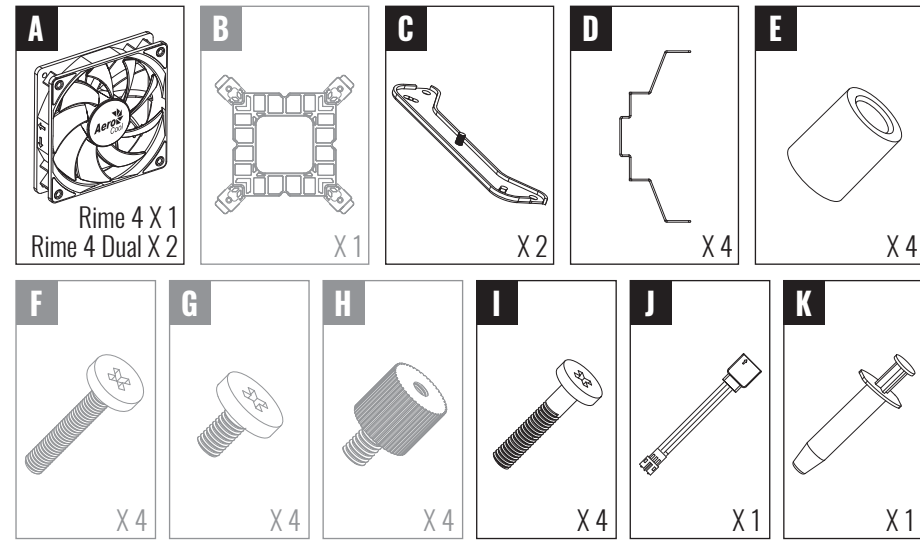

W:520mm x H:170mm
Back

AMD