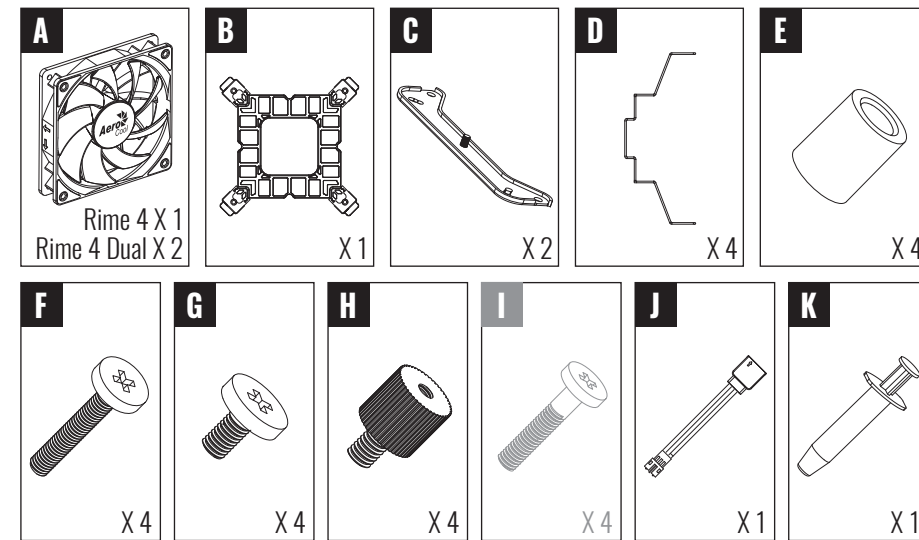

使用説明書/使用说明书

ユーザーズマニュアル

нұсқаулары

Talimatlar

INTEL

INTEL

INTEL

W:520mm x H:170mm
Back