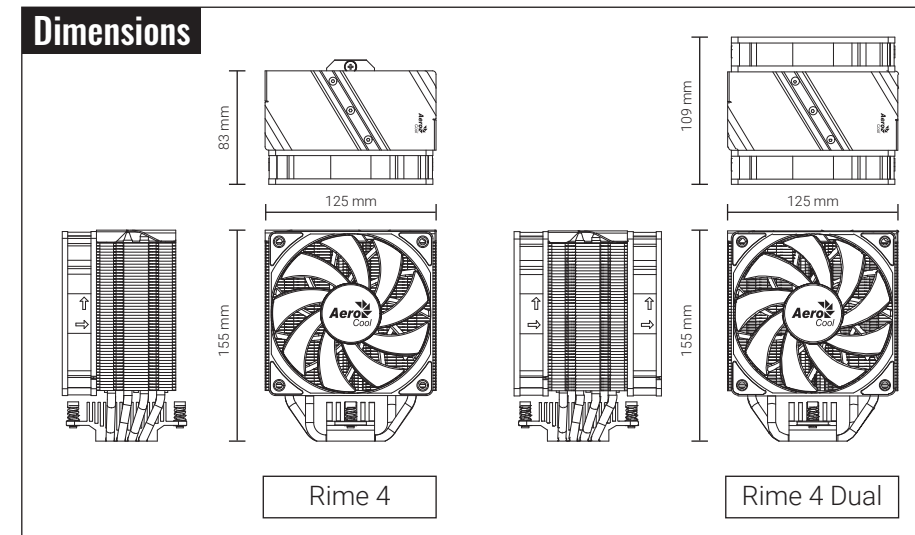

W:520mm x H:170mm
Back

AMD

AMD

AMD

aerocool.io