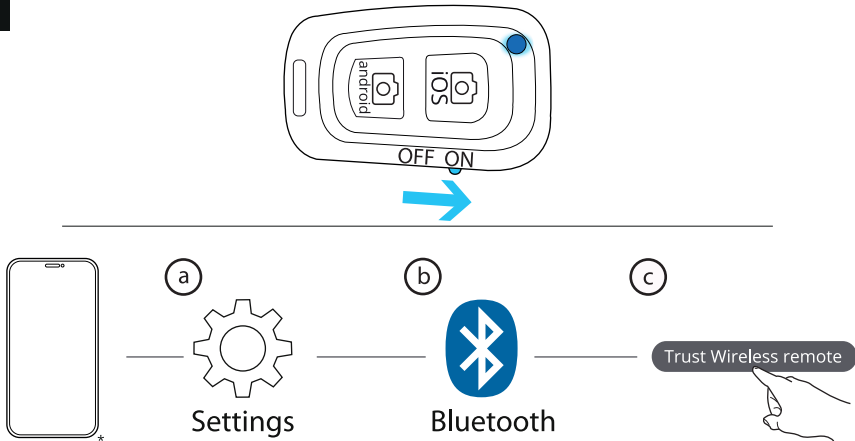

4

5

FAQ

[WWW.TRUST.COM/24393/FAQ](http://WWW.TRUST.COM/24393/FAQ)

Trust International BV - Laan van Barcelona 600 - 3317DD, Dordrecht, NL  
©2021 Trust All rights reserved.

MAKU  
**VLOGGING KIT**

User Guide | Bedienungsanleitung | Mode d'emploi | Gebruikershandleiding | Manuale utente | Manual del usuario | Guia do utilizador | Brukerveiledning | Bruksanvisning | Käyttöopas  
Brugsvejledning | Instrukcja obsługi | Návod k použití | Návod na používanie | Használati útmutató | Manual de utilizare | Ръководство за потребителя | Εγχειρίδιο χρήσης | Kullanıcı kılavuzu  
Руководство пользователя | Uporabniški priročnik | Korisnički priručnik | Guia do usuário | Посібник користувача