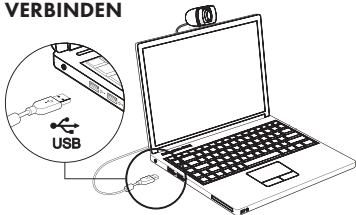

AM BILDSCHIRM

AUF MINI-STATIV

AUF TISCH

MIT COMPUTER VERBINDEN

SYSTEM-ANFORDERUNGEN

- Windows-PC oder -Notebook mit USB-Anschluss
- Pentium 1 GHz oder höher CPU
- Mindestens 500 MB freier Festplattenspeicher
- Mindestens 256 MB Hauptspeicher
- Mindestens unterstützte Grafikkarte Direct X9.0
- Windows XP/Vista/7/8/10