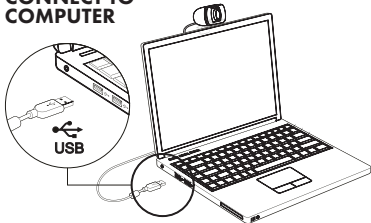

CONNECT TO COMPUTER

SYSTEM REQUIREMENTS

- IBM PC or compatible PC or laptop with USB port
- Pentium 1 GHz or higher CPU
- Minimum 500MB free hard-disk space
- Minimum 256MB memory
- Minimum Direct X9.0 supported graphics card
- Windows XP/Vista/7/8/10