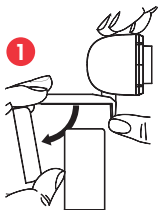

POSITIONNEMENT DE LA WEBCAM

Positionnez la webcam à l'endroit voulu: sur un écran d'ordinateur, une surface plane ou un trépied. Sur un écran, déployez le clip flexible pour fixer la webcam sur le bord de l'écran. Branchez le câble USB dans le port USB de votre PC.

SUR ÉCRAN