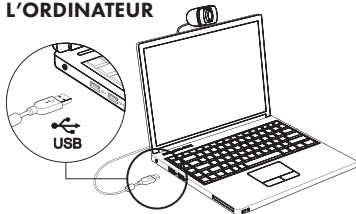

SUR ÉCRAN

SUR MINI-TRÉPIED

SUR TABLE

CONNEXION À L'ORDINATEUR

CONFIGURATION SYSTÈME REQUISE

- PC IBM ou PC ou ordinateur portable compatible avec port USB
- Processeur Pentium 1 GHz ou supérieur
- Minimum 500 Mo d'espace libre sur le disque dur
- 256 Mo de mémoire minimum
- Carte graphique minimum prise en charge par Direct X9.0
- Windows XP/Vista/7/8/10