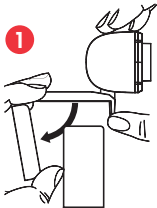

PLACE YOUR WEBCAM

Place the webcam where you want it on a computer monitor, flat surface or tripod. On a monitor, unfold the flexible clip and place the webcam to grip the edge of the screen with the foldable flexible clip. Plug the USB cable into your PC's USB port.

ON MONITOR