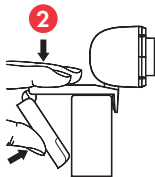

AUF MINI-STATIV