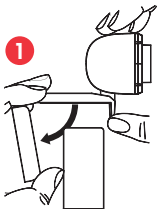

PLATZIEREN SIE IHRE WEBCAM

Platzieren Sie die Webcam an der gewünschten Stelle an einem Computerbildschirm, einer flachen Oberfläche oder einem Stativ. Bei einem Bildschirm klappen Sie den Clip auf und setzen die Webcam über den Rand des Bildschirms. Stecken Sie das USB-Kabel in den USB-Anschluss Ihres PCs.

AM BILDSCHIRM