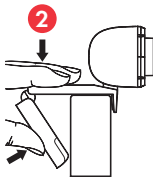

SUR MINI-TRÉPIED

SUR TABLE