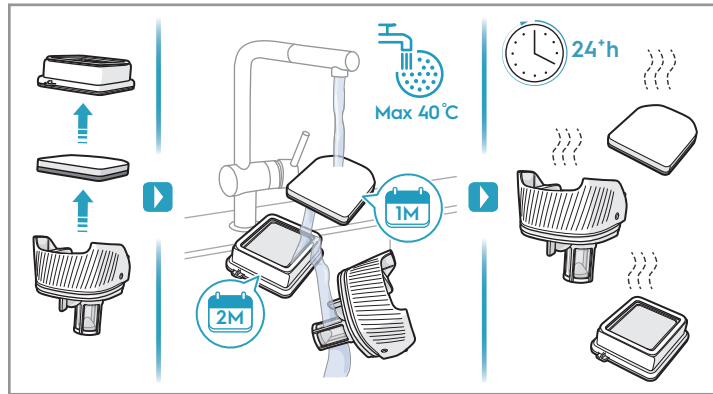

Instruction Book

WELL Q6/Q7/Q7-P

*

Accessories may vary from model to model. | Les accessoires peuvent varier d'un modèle à l'autre. | Ausstattung und Zubehör kann je nach Modell variieren. | Accessoires kunnen per model verschillen. | Tillbehören kan variera mellan olika modeller. | Lisävarusteet voivat vaihdella malleittain. | Tilbehør kan variere fra model til model. | Los accesorios pueden variar según el modelo. | Os acessórios podem variar de modelo para modelo. | Gli accessori possono variare da modello a modello. | Τα εξαρτήματα ίσως διαφέρουν από μοντέλο σε μοντέλο. | Lisad võivad mudelist mudelisse varieeruda. | Priedaki kitiems modeliems gali skirtis. | Akcesoria mogą się różnić w zależności od modelu. | Piederumi katram modelim var atšķirties. | Doplnky sa môžu líšiť v závislosti od modelu. | Dodaci se mogu razlikovati kod određenih modela. | Nastavki se lahko glede na model razlikujejo. | Принадлежности могут отличаться от модели к модели. | Ці компоненти можуть відрізнятися залежно від моделі. | A tartozékok típusonként eltérőek lehetnek. | Accesorioile pot diferi de la model la model. | Принадлежности може да се различават според различните модели. | Aksesuarları modelden modele farklılık gösterebilir. | در حال لیdom نم فلتدق شاقفرملا | Додаци могу да се разликују у зависности од модела усисивача.

www.electrolux.com

** WELL Q6 : ADS-13G-22 25013GPG
** WELL Q7/Q7-P : KSC-18W-350050HE

- ■ ■ 100%
- ■ ■ 75-100%
- ■ □ 50-75%
- □ □ 25-50%
- □ □ 0-25%

⚠ Please handle battery pack installation with care. The new battery pack must come from Electrolux or an authorized service center.