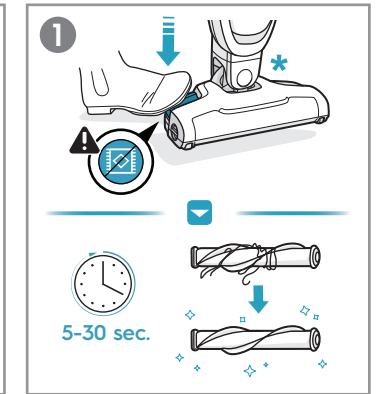

Instruction Book

WELL Q6/Q7/Q7-P

*

Accessories may vary from model to model. | Les accessoires peuvent varier d'un modèle à l'autre. | Ausstattung und Zubehör kann je nach Modell variieren. | Accessoires kunnen per model verschillen. | Tillbehören kan variera mellan olika modeller. | Lisävarusteet voivat vaihdella malleittain. | Tilbehør kan variere fra model til model. | Los accesorios pueden variar según el modelo. | Os acessórios podem variar de modelo para modelo. | Gli accessori possono variare da modello a modello. | Τα εξαρτήματα ίσως διαφέρουν από μοντέλο σε μοντέλο. | Lisad võivad mudelist mudelisse varieeruda. | Priedaki kitiems modeliems gali skirtis. | Akcesoria mogą się różnić w zależności od modelu. | Piederumi katram modelim var atšķirties. | Doplnky sa môžu líšiť v závislosti od modelu. | Dodaci se mogu razlikovati kod određenih modela. | Nastavki se lahko glede na model razlikujejo. | Принадлежности могут отличаться от модели к модели. | Ці компоненти можуть відрізнятися залежно від моделі. | A tartozékok típusonként eltérőek lehetnek. | Accesorioile pot diferi de la model la model. | Принадлежности може да се различават според различните модели. | Aksesuarları modelden modele farklılık gösterebilir. | در حال لیdom نم فلتدق شاقفرملا | Додаци могу да се разликују у зависности од модела усисивача.

www.electrolux.com

** WELL Q6 : ADS-13G-22 25013GPG
** WELL Q7/Q7-P : KSC-18W-350050HE

- ■ ■ 100%
- ■ ■ 75-100%
- ■ □ 50-75%
- □ □ 25-50%
- □ □ 0-25%

⚠ Please handle battery pack installation with care. The new battery pack must come from Electrolux or an authorized service center.