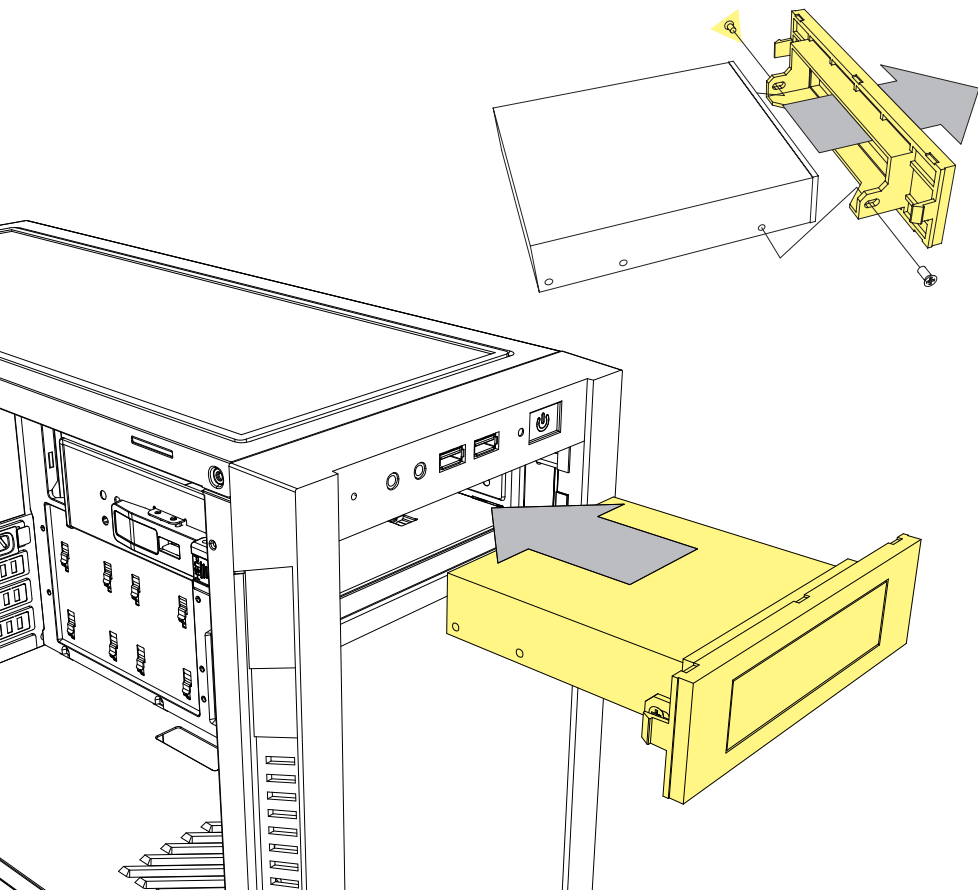

Sharkoon

S10000

Manual | Anleitung | Manuel | Manuel | Manual | Manual
Handleiding | Instrukcja | Használati útmutató | Manuál | Manuálny

使用手冊 | マニュアル

5.25" Device Installation

Einbau 5,25" -Laufwerk
5,25" Installation de périphériques
5,25" Installazione dispositivo
5,25" Instalación de un dispositivo
5,25" Instalação de dispositivo
Installatie 5,25" apparaat

5,25" Instalacja napędu
5,25" eszköz beszerelhetőség
Instalace 5,25" jednotky
Instalácia 5,25" zariadenia
5,25" 装置安裝
5.25" デバイスの取付け

3.5" External Device Installation

Einbau 3,5"-Laufwerk (Extern)
3,5" Installation de périphérique externe
3,5" Installazione dispositivo esterno
3,5" Instalación de un dispositivo externo
3,5" Instalação de dispositivo externo
Instalatie 3,5" apparaat (extern)

3,5" Zewnętrzne urządzenie Instalacja
3,5" külső eszköz beszerelhetőség
Instalace externí 3,5" jednotky
Instalácia externého 3,5" zariadenia
3,5" 外接装置安裝
3,5" 外付けデバイスの取付け

3.5" HDD Installation

Einbau 3,5"-HDD
3,5" Installation HDD
3,5" Installazione disco fisso
3,5" Instalación HDD
3,5" Instalação HDD
Installatie 3,5" HDD