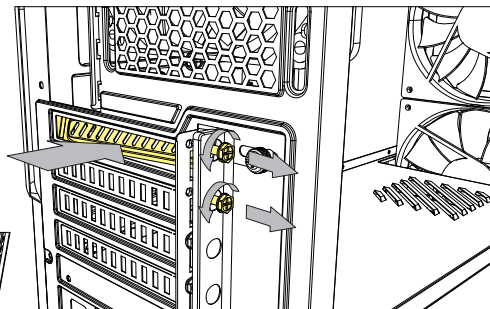

Instalacja dysku 3.5"
3,5" HDD beszerelhetőség
Instalace 3,5" HDD
Instalácia 3,5" HDD
3.5" 硬盘安装
3.5" ハードディスクの取付け

2.5" HDD/SSD Installation

Einbau 2,5"-HDD/SSD
2,5" HDD/SSD Installation
2,5" Installazione disco fisso/unità SSD
2,5" HDD/SSD de instalación
2,5" Instalação HDD/SDD
Installatie 2,5" HDD/SSD

Instalacja dysku 2.5" SSD/HDD
2.5" HDD/SSD beszerelhetőség
Instalace 2.5" HDD/SSD
Instalácia 2.5" HDD/SSD
2.5" 硬碟/SSD 安裝
2.5" HDD/SSD の取付け

Add-On Cards Installation

Einbau Erweiterungskarten
Add-On de cartes Installation
Installazione Add-On Cards
Tarjetas adicionales de instalación
Instalação Add-On Cartões
Installatie uitbreidingskaarten

Instalacja kart rozszerzeń
Bővítőkártya beszerelhetőség
Instalace karet na základní desku
Instalácia kariet na základovú dosku
介面卡安裝
増設カードの取付け

Detachable Dust Filter

Herausnehmbarer Staubfilter
Amovible filtre anti-poussiére
Filtro antipolvere staccabile
Filtro de polvo desmontable
Filtro de poeira destacável
Afneembaar stoffilter