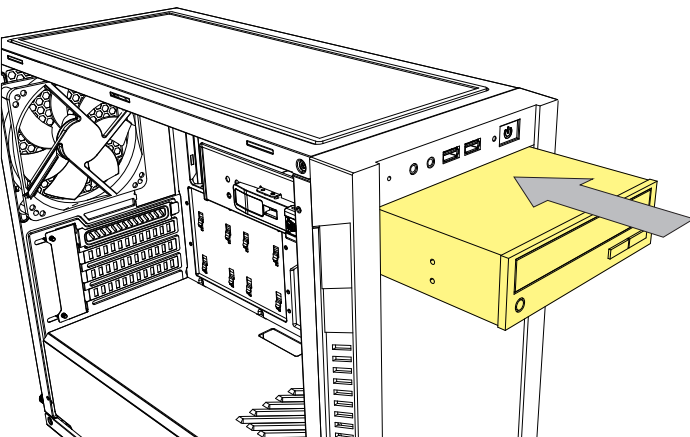

Sharkoon

S10000

Manual | Anleitung | Manuel | Manuel | Manual | Manual
Handleiding | Instrukcja | Használati útmutató | Manuál | Manuálny

使用手冊 | マニュアル

5.25" Device Installation

Einbau 5,25" -Laufwerk
5,25" Installation de périphériques
5,25" Installazione dispositivo
5,25" Instalación de un dispositivo
5,25" Instalação de dispositivo
Installatie 5,25" apparaat

5,25" Instalacja napędu
5,25" eszköz beszerelhetőség
Instalace 5,25" jednotky
Instalácia 5,25" zariadenia
5,25" 装置安裝
5.25" デバイスの取付け

3.5" External Device Installation

Einbau 3,5"-Laufwerk (Extern)
3,5" Installation de périphérique externe
3,5" Installazione dispositivo esterno
3,5" Instalación de un dispositivo externo
3,5" Instalação de dispositivo externo
Instalatie 3,5" apparaat (extern)

3,5" Zewnętrzne urządzenie Instalacja
3,5" külső eszköz beszerelhetőség
Instalace externí 3,5" jednotky
Instalácia externého 3,5" zariadenia
3,5" 外接装置安裝
3,5" 外付けデバイスの取付け

3.5" HDD Installation

Einbau 3,5"-HDD
3,5" Installation HDD
3,5" Installazione disco fisso
3,5" Instalación HDD
3,5" Instalação HDD
Installatie 3,5" HDD