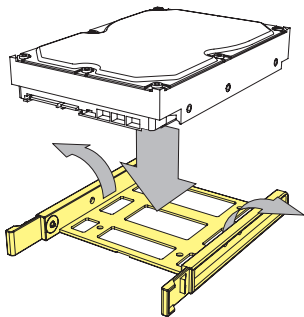

Sharkoon

S10000

Manual | Anleitung | Manuel | Manuel | Manual | Manual
Handleiding | Instrukcja | Használati útmutató | Manuál | Manuálny

使用手冊 | マニュアル

5.25" Device Installation

Einbau 5,25" -Laufwerk
5,25" Installation de périphériques
5,25" Installazione dispositivo
5,25" Instalación de un dispositivo
5,25" Instalação de dispositivo
Installatie 5,25" apparaat

5,25" Instalacja napędu
5,25" eszköz beszerelhetőség
Instalace 5,25" jednotky
Instalácia 5,25" zariadenia
5,25" 装置安裝
5.25" デバイスの取付け

3.5" External Device Installation

Einbau 3,5"-Laufwerk (Extern)
3,5" Installation de périphérique externe
3,5" Installazione dispositivo esterno
3,5" Instalación de un dispositivo externo
3,5" Instalação de dispositivo externo
Instalatie 3,5" apparaat (extern)

3,5" Zewnętrzne urządzenie Instalacja
3,5" külső eszköz beszerelhetőség
Instalace externí 3,5" jednotky
Instalácia externého 3,5" zariadenia
3,5" 外接装置安裝
3,5" 外付けデバイスの取付け

3.5" HDD Installation

Einbau 3,5"-HDD
3,5" Installation HDD
3,5" Installazione disco fisso
3,5" Instalación HDD
3,5" Instalação HDD
Installatie 3,5" HDD

Instalacja dysku 3.5"
3,5" HDD beszerelhetőség
Instalace 3,5" HDD
Instalácia 3,5" HDD
3.5" 硬盘安装
3.5" ハードディスクの取付け

2.5" HDD/SSD Installation

Einbau 2,5"-HDD/SSD
2,5" HDD/SSD Installation
2,5" Installazione disco fisso/unità SSD
2,5" HDD/SSD de instalación
2,5" Instalação HDD/SDD
Installatie 2,5" HDD/SSD