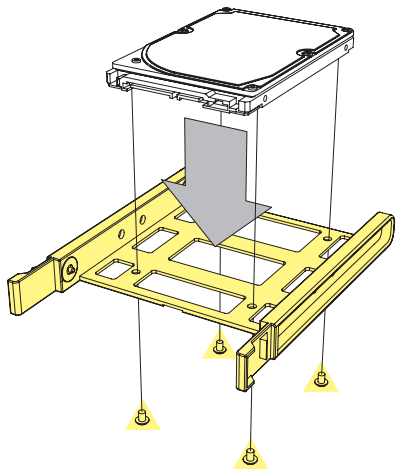

3,5" Zewnętrzne urządzenie Instalacja
3,5" külső eszköz beszerelhetőség
Instalace externí 3,5" jednotky
Instalácia externého 3,5" zariadenia
3,5" 外接装置安裝
3,5" 外付けデバイスの取付け

3.5" HDD Installation

Einbau 3,5"-HDD
3,5" Installation HDD
3,5" Installazione disco fisso
3,5" Instalación HDD
3,5" Instalação HDD
Installatie 3,5" HDD

Instalacja dysku 3.5"
3,5" HDD beszerelhetőség
Instalace 3,5" HDD
Instalácia 3,5" HDD
3.5" 硬盘安装
3.5" ハードディスクの取付け

2.5" HDD/SSD Installation

Einbau 2,5"-HDD/SSD
2,5" HDD/SSD Installation
2,5" Installazione disco fisso/unità SSD
2,5" HDD/SSD de instalación
2,5" Instalação HDD/SDD
Installatie 2,5" HDD/SSD

Instalacja dysku 2.5" SSD/HDD
2.5" HDD/SSD beszerelhetőség
Instalace 2.5" HDD/SSD
Instalácia 2.5" HDD/SSD
2.5" 硬碟/SSD 安裝
2.5" HDD/SSD の取付け

Add-On Cards Installation

Einbau Erweiterungskarten
Add-On de cartes Installation
Installazione Add-On Cards
Tarjetas adicionales de instalación
Instalação Add-On Cartões
Installatie uitbreidingskaarten

Instalacja kart rozszerzeń
Bővítőkártya beszerelhetőség
Instalace karet na základní desku
Instalácia kariet na základovú dosku
介面卡安裝
増設カードの取付け

Detachable Dust Filter

Herausnehmbarer Staubfilter
Amovible filtre anti-poussiére
Filtro antipolvere staccabile
Filtro de polvo desmontable
Filtro de poeira destacável
Afneembaar stoffilter