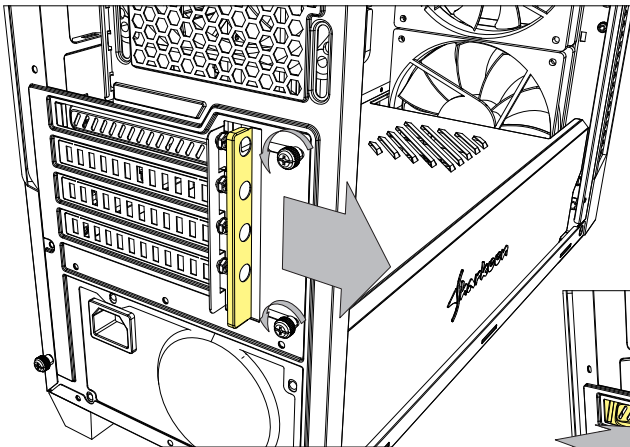

Instalacja dysku 2.5" SSD/HDD
2.5" HDD/SSD beszerelhetőség
Instalace 2.5" HDD/SSD
Instalácia 2.5" HDD/SSD
2.5" 硬碟/SSD 安裝
2.5" HDD/SSD の取付け

Add-On Cards Installation

Einbau Erweiterungskarten
Add-On de cartes Installation
Installazione Add-On Cards
Tarjetas adicionales de instalación
Instalação Add-On Cartões
Installatie uitbreidingskaarten

Instalacja kart rozszerzeń
Bővítőkártya beszerelhetőség
Instalace karet na základní desku
Instalácia kariet na základovú dosku
介面卡安裝
増設カードの取付け

Detachable Dust Filter

Herausnehmbarer Staubfilter
Amovible filtre anti-poussiére
Filtro antipolvere staccabile
Filtro de polvo desmontable
Filtro de poeira destacável
Afneembaar stoffilter