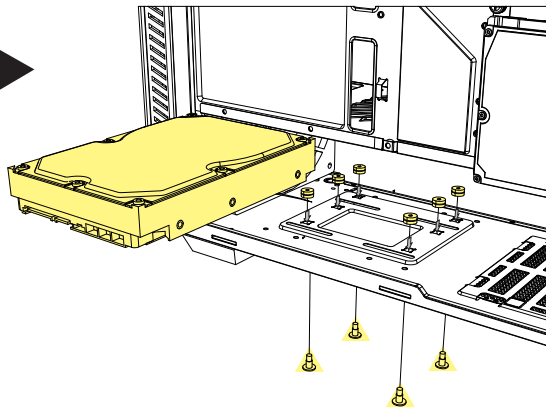

3.5" HDD Installation

Einbau 3,5"-HDD
3,5" Installation HDD
3,5" Installazione disco fisso
3,5" Instalación HDD
3,5" Instalação HDD
Installatie 3,5" HDD

Instalacja dysku 3.5"
3,5" HDD beszerelhetőség
Instalace 3,5" HDD
Instalácia 3,5" HDD
3.5" 硬盘安装
3.5" ハードディスクの取付け