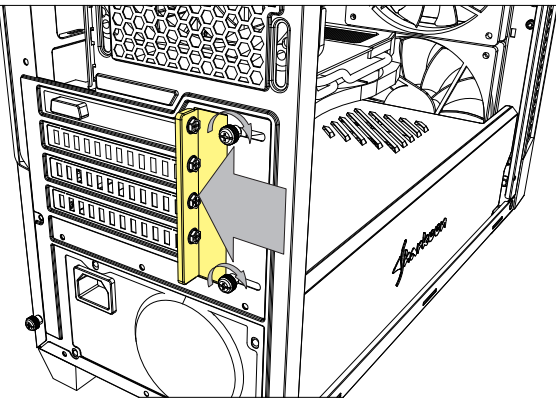

Instalacja dysku 2.5" SSD/HDD
2.5" HDD/SSD beszerelhetőség
Instalace 2.5" HDD/SSD
Instalácia 2.5" HDD/SSD
2.5" 硬碟/SSD 安裝
2.5" HDD/SSD の取付け

Add-On Cards Installation

Einbau Erweiterungskarten
Add-On de cartes Installation
Installazione Add-On Cards
Tarjetas adicionales de instalación
Instalação Add-On Cartões
Installatie uitbreidingskaarten

Instalacja kart rozszerzeń
Bővítőkártya beszerelhetőség
Instalace karet na základní desku
Instalácia kariet na základovú dosku
介面卡安裝
増設カードの取付け

Detachable Dust Filter

Herausnehmbarer Staubfilter
Amovible filtre anti-poussiére
Filtro antipolvere staccabile
Filtro de polvo desmontable
Filtro de poeira destacável
Afneembaar stoffilter