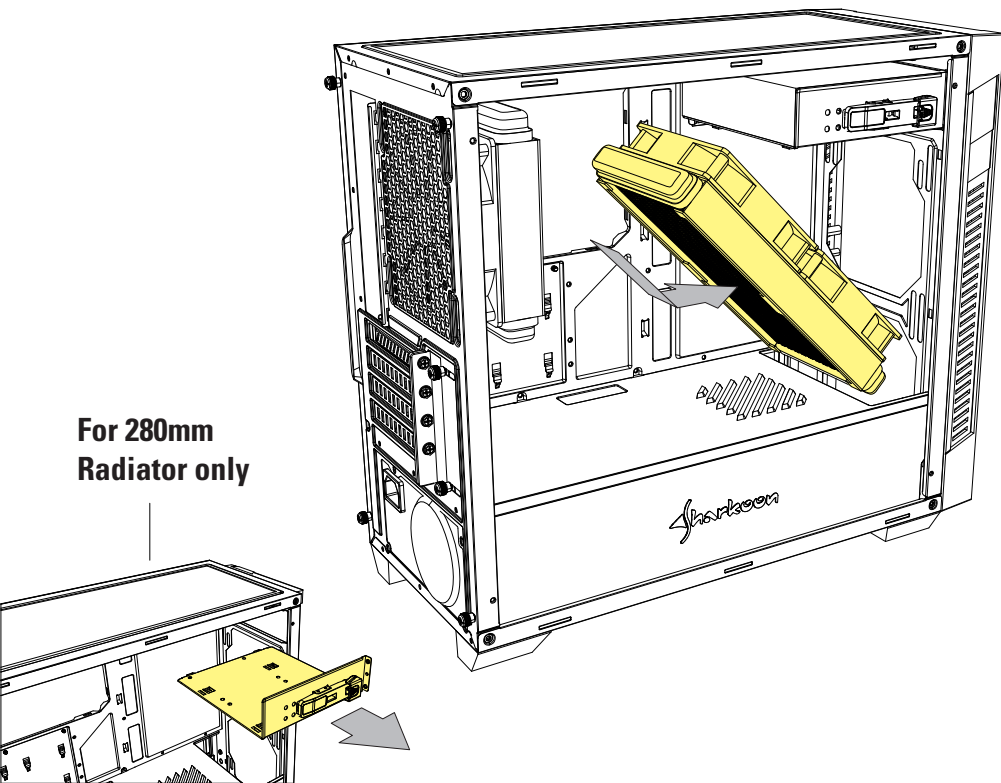

Front Panel Radiator Installation

Radiatoreinbau Gehäusefront
Installation du radiateur du panneau avant
Installazione del radiatore sul pannello frontale
Instalación de radiador en el panel frontal
Instalação do radiador no painel frontal
Voorpaneel radiator installatie

Montaż chłodnicy na panelu przednim
A radiátor felszerelése az előlő panelre
Instalace chladiča na predný panel
Montáž chladiča na predný panel
機殻前板水冷排安裝
フロントパネルラジエーターの設置

120 mm / 140 mm / 240 mm / 280 mm Radiator

For 280mm
Radiator only