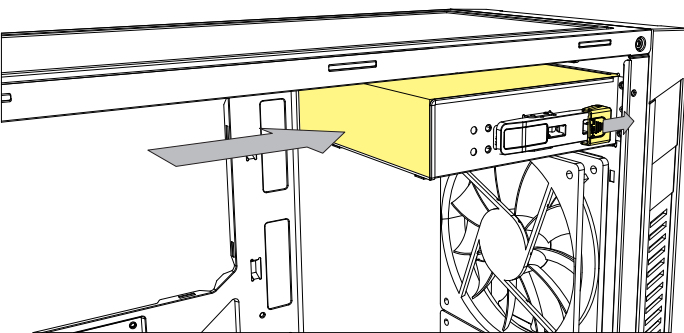

5.25" Device Installation

Einbau 5,25" -Laufwerk
5,25" Installation de périphériques
5,25" Installazione dispositivo
5,25" Instalación de un dispositivo
5,25" Instalação de dispositivo
Installatie 5,25" apparaat

5,25" Instalacja napędu
5,25" eszköz beszerelhetőség
Instalace 5,25" jednotky
Instalácia 5,25" zariadenia
5,25" 装置安裝
5.25" デバイスの取付け