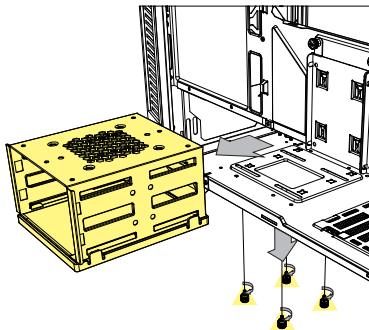

3.5" HDD Installation

Einbau 3,5"-HDD
3,5" Installation HDD
3,5" Installazione disco fisso
3,5" Instalación HDD
3,5" Instalação HDD
Installatie 3,5" HDD

Instalacja dysku 3.5"
3,5" HDD beszerelhetőség
Instalace 3,5" HDD
Instalácia 3,5" HDD
3.5" 硬盘安装
3.5" ハードディスクの取付け