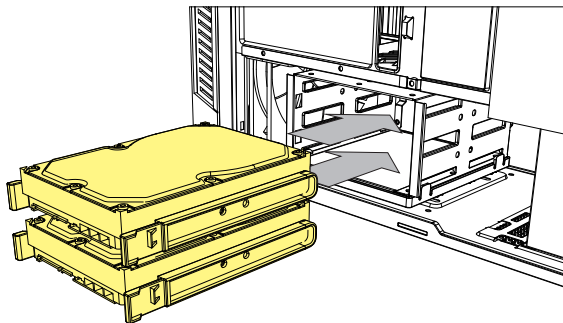

Sharkoon

S10000

Manual | Anleitung | Manuel | Manuel | Manual | Manual
Handleiding | Instrukcja | Használati útmutató | Manuál | Manuálny

使用手冊 | マニュアル

5.25" Device Installation

Einbau 5,25" -Laufwerk
5,25" Installation de périphériques
5,25" Installazione dispositivo
5,25" Instalación de un dispositivo
5,25" Instalação de dispositivo
Installatie 5,25" apparaat

5,25" Instalacja napędu
5,25" eszköz beszerelhetőség
Instalace 5,25" jednotky
Instalácia 5,25" zariadenia
5,25" 装置安裝
5.25" デバイスの取付け

3.5" External Device Installation

Einbau 3,5"-Laufwerk (Extern)
3,5" Installation de périphérique externe
3,5" Installazione dispositivo esterno
3,5" Instalación de un dispositivo externo
3,5" Instalação de dispositivo externo
Instalatie 3,5" apparaat (extern)

3,5" Zewnętrzne urządzenie Instalacja
3,5" külső eszköz beszerelhetőség
Instalace externí 3,5" jednotky
Instalácia externého 3,5" zariadenia
3,5" 外接装置安裝
3,5" 外付けデバイスの取付け

3.5" HDD Installation

Einbau 3,5"-HDD
3,5" Installation HDD
3,5" Installazione disco fisso
3,5" Instalación HDD
3,5" Instalação HDD
Installatie 3,5" HDD

Instalacja dysku 3.5"
3,5" HDD beszerelhetőség
Instalace 3,5" HDD
Instalácia 3,5" HDD
3.5" 硬盘安装
3.5" ハードディスクの取付け

2.5" HDD/SSD Installation

Einbau 2,5"-HDD/SSD
2,5" HDD/SSD Installation
2,5" Installazione disco fisso/unità SSD
2,5" HDD/SSD de instalación
2,5" Instalação HDD/SDD
Installatie 2,5" HDD/SSD