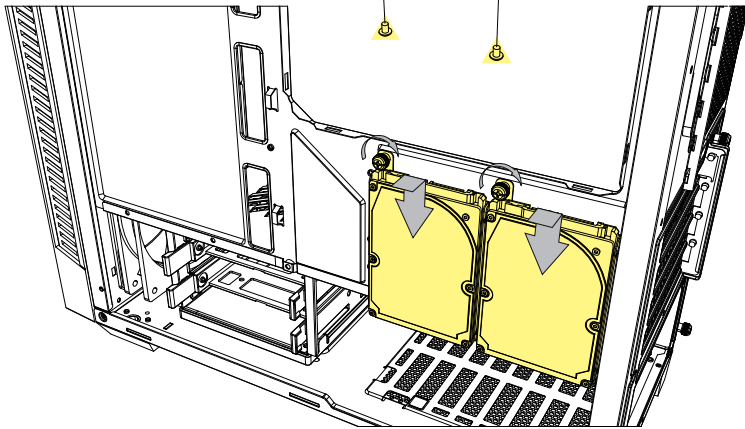

2.5" HDD/SSD Installation

Einbau 2,5"-HDD/SSD
2,5" HDD/SSD Installation
2,5" Installazione disco fisso/unità SSD
2,5" HDD/SSD de instalación
2,5" Instalação HDD/SDD
Installatie 2,5" HDD/SSD

Instalacja dysku 2.5" SSD/HDD
2.5" HDD/SSD beszerelhetőség
Instalace 2.5" HDD/SSD
Instalácia 2.5" HDD/SSD
2.5" 硬碟/SSD 安裝
2.5" HDD/SSD の取付け