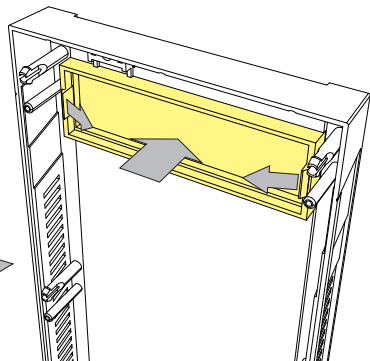

Sharkoon

S10000

Manual | Anleitung | Manuel | Manuel | Manual | Manual
Handleiding | Instrukcja | Használati útmutató | Manuál | Manuálny

使用手冊 | マニュアル

5.25" Device Installation

Einbau 5,25" -Laufwerk
5,25" Installation de périphériques
5,25" Installazione dispositivo
5,25" Instalación de un dispositivo
5,25" Instalação de dispositivo
Installatie 5,25" apparaat

5,25" Instalacja napędu
5,25" eszköz beszerelhetőség
Instalace 5,25" jednotky
Instalácia 5,25" zariadenia
5,25" 装置安裝
5.25" デバイスの取付け

3.5" External Device Installation

Einbau 3,5"-Laufwerk (Extern)
3,5" Installation de périphérique externe
3,5" Installazione dispositivo esterno
3,5" Instalación de un dispositivo externo
3,5" Instalação de dispositivo externo
Instalatie 3,5" apparaat (extern)