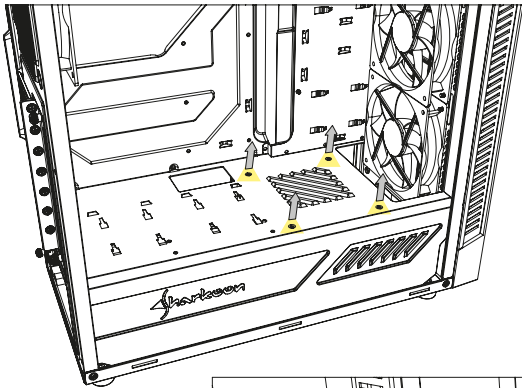

Extra HDD Cooling Solution

Optionale HDD-Kühlung
Plus Cooling Solution HDD
Soluzione raffreddamento Extra HDD
Solución de refrigeración adicional HDD
Extra HDD solução de resfriamento

Optionele HDD-koeling
Rozwiązanie do chłodzenia HDD
Extra HDD-hűtési megoldás
硬碟散熱加強方案
追加 HDD の冷却方法