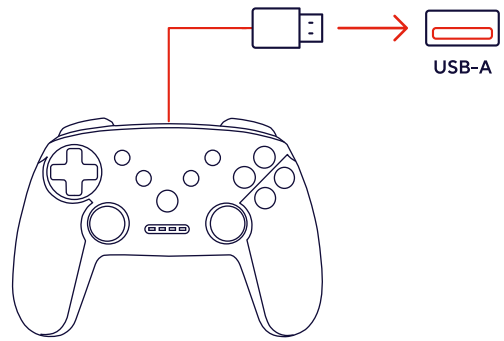

1.

2

100%, 75%, 50%, OFF

3

- ① Y/A/B/X
- ② T

Y/A/B/X + = TURBO