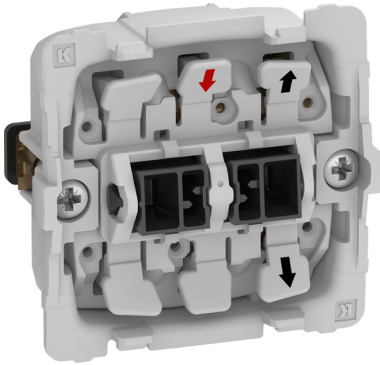

LK FUGA® indsats afbryder 16 A korrespondance for nøgle