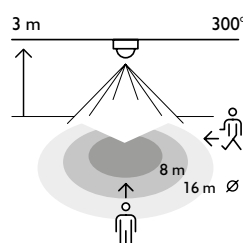

Referencenummer	351-26570 (hvid) 351-26572 (sort)
Dimensioner (H x B x D)	112 x 105 x 148 mm
Forsyningsspænding	230 Vac \pm 10 %, 50-60 Hz
Effektforbrug	< 0,25 W
Relækontakt	Ja (maks. 8,7 A), potentialfri
Maks. belastning glødelamper / halogenlamper 230 V	2.000 W
Maks. belastning halogen elektronisk transformer	1.000 VA
Maks. belastning lysstofrør (ukompenseret)	1.000 VA
Maks. belastning sparelamper (CFLi)	300 W
Maks. belastning LED lamper 230 V	300 W
Kabelindføring	2,5 mm ²
Detekteringsområde	300°
IR-rækkevidde	Maks. 16 m ved 3 m monteringshøjde
Luxområde	5-2.000 lux
Tidsforsinkelse	Pulse, 10 sekunder - 20 minutter
Kapslingsklasse	IP54
Monteringshøjde	2 – 5 m
Omgivelsestemperatur	-20 – 50 °C
Montering	Påbygget
Antal kanaler	1 kanal
Godkendelse	CE
Tilbehør	
IR-fjernbetjening – bruger	351-25315 (medfølger)
IR-dongle til smartphone	41-936
Beslag til hjørnemontering	351-10170 (hvid) 351-10172 (sort) (medfølger)

Tilslutningskema

Detekteringsområde

Monteringshøjde	Person op	Person side
2 m	8 m	16 m
3 m	8 m	16 m
4 m	8 m	16 m
5 m	8 m	16 m