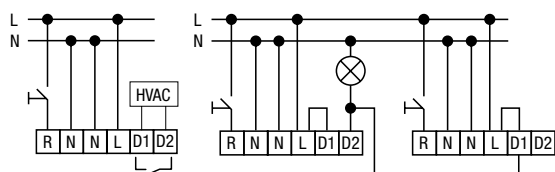

Tekniske data

4-year warranty

Referencenummer	351-26570 (hvid) | 351-26572 (sort)
Dimensioner (H x B x D)	112 x 105 x 148 mm
Forsyningsspænding	230 Vac $\pm$10 %, 50-60 Hz
Effektforbrug	< 0,25 W
Relækontakt	Ja (maks. 8,7 A), potentialfri
Maks. belastning glødelamper / halogenlamper 230 V	2.000 W
Maks. belastning halogen elektronisk transformer	1.000 VA
Maks. belastning lysstofrør (ukompenseret)	1.000 VA
Maks. belastning sparelamper (CFLi)	300 W
Maks. belastning LED lamper 230 V	300 W
Kabelindføring	2,5 mm²
Detekteringsområde	300°
IR-rækkevidde	Maks. 16 m ved 3 m monteringshøjde
Luxområde	5-2.000 lux
Tidsforsinkelse	Pulse, 10 sekunder - 20 minutter
Kapslingsklasse	IP54
Monteringshøjde	2 – 5 m
Omgivelsestemperatur	-20 – 50 °C
Montering	Påbygget
Antal kanaler	1 kanal
Godkendelse	CE
Tilbehør	
IR-fjernbetjening – bruger	351-25315 (medfølger)
IR-dongle til smartphone	41-936
Beslag til hjørnemontering	351-10170 (hvid) | 351-10172 (sort) (medfølger)

Tilslutningskema