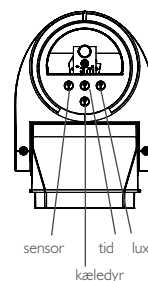

Denne bevægelsessensor findes i følgende varianter.

	300°
<input type="checkbox"/> hvid	351-26570
<input checked="" type="checkbox"/> sort	351-26572

Hvid

Sort

Dimensioner

Indstillinger

Tekniske data

4-year warranty