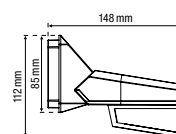

Denne bevægelsessensor findes i følgende varianter.

	300°
<input type="checkbox"/> hvid	351-26570
<input checked="" type="checkbox"/> sort	351-26572

Hvid

Sort

Dimensioner

Indstillinger

Tekniske data

4-year warranty

Referencenummer	351-26570 (hvid) 351-26572 (sort)
Dimensioner (H x B x D)	112 x 105 x 148 mm
Forsyningsspænding	230 Vac \pm 10 %, 50-60 Hz
Effektforbrug	< 0,25 W
Relækontakt	Ja (maks. 8,7 A), potentialfri
Maks. belastning glødelamper / halogenlamper 230 V	2.000 W
Maks. belastning halogen elektronisk transformer	1.000 VA
Maks. belastning lysstofrør (ukompenseret)	1.000 VA
Maks. belastning sparelamper (CFLi)	300 W
Maks. belastning LED lamper 230 V	300 W
Kabelindføring	2,5 mm ²
Detekteringsområde	300°
IR-rækkevidde	Maks. 16 m ved 3 m monteringshøjde
Luxområde	5-2.000 lux
Tidsforsinkelse	Pulse, 10 sekunder - 20 minutter
Kapslingsklasse	IP54
Monteringshøjde	2 – 5 m
Omgivelsestemperatur	-20 – 50 °C
Montering	Påbygget
Antal kanaler	1 kanal
Godkendelse	CE
Tilbehør	
IR-fjernbetjening – bruger	351-25315 (medfølger)
IR-dongle til smartphone	41-936
Beslag til hjørnemontering	351-10170 (hvid) 351-10172 (sort) (medfølger)

Tilslutningskema

Detekteringsområde

Monteringshøjde	Person op	Person side
2 m	8 m	16 m
3 m	8 m	16 m
4 m	8 m	16 m
5 m	8 m	16 m