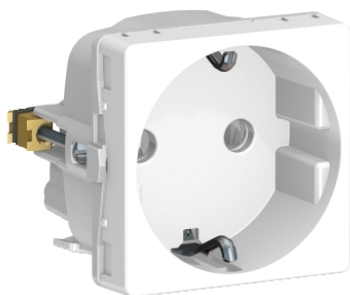

LK FUGA® indsats stikkontakt med sidejord 1 modul

Farve: Uden afdæk.
 Vare nr. 501 D 0061
 EL nr.: 10 17 060 443
 EAN nr.: 57 03 302 166 430
 Link: <https://www.lk.dk/produkter?iid=501D0061>

Farve: Hvid
 Vare nr. 501 D 6061
 EL nr.: 10 17 060 430
 EAN nr.: 57 03 302 166 423
 Link: <https://www.lk.dk/produkter?iid=501D6061>

Pakning 1 stk

Produkt beskrivelse

Anvendelse

Stikkontakt for bolig installationer eller lignende Sikre overførsel af jord uden at anvende adaptere eller udskiftning af stikpropper. Den primære befæstelse i dåser og underlag sker via de medleverede klostykker Sekundært via skrue for teknisk monteringsramme i front af FUGA AIR dåser. Tertiært via skruetårnene i bunden af dåsen. Ved anvendelse af FUGA SLIM, skal befæstelse gøres via skruetårnene i bunden af dåsen. Beregnet til planforsænket montage i FUGA dåser for indmuring, indstøbning, isætning forfra og blankmur, samt på FUGA BASELINE underlag med 14mm høj ramme (panelunderlag kræver 21mm høj ramme) og FUGA SOFTLINE 49mm underlag.

Konstruktion

Er konstrueret med pillesikring. Har dobbelte skrueløse klemmer for tilslutning med 1,5-2,5 mm² ledning. En leder pr. hul.

Tekniske data

Kapslingsklasse:	IP20
Mærkestrøm:	16 A
Mærkespænding:	250 V AC / 50 Hz
Forsikring:	16 A
Planforsænket montage:	Passer på alle FUGA AIR dåser.
Udvendig montage:	Passer 49mm SOFTLINE underlag, samt 1 modul BASELINE underlag med 14mm høj ramme
Pillesikring:	Ja
Terminaler:	Dobbelt skrueløse.
Ledning:	1,5-2,5 mm ² stiv, flertrådet el. mangetrådet ledning. En leder pr. hul.
Farver:	Vejledende RAL værdier. Hvid RAL 9016, Lysegrå RAL 7035/9018, Koksgrå RAL 7015/7016
Miljø:	PVC- og halogenfri. Overholder RoHS og ReaCH
Forbehold	LK FUGA-rammer, -dåser og underlag er testet sammen med LK FUGA-indsatse. Schneider Electric kan ikke garantere for kvaliteten og overholdelse af gældende standarder, såfremt LK FUGA-produkter anvendes med produkter fra andre fabrikater.