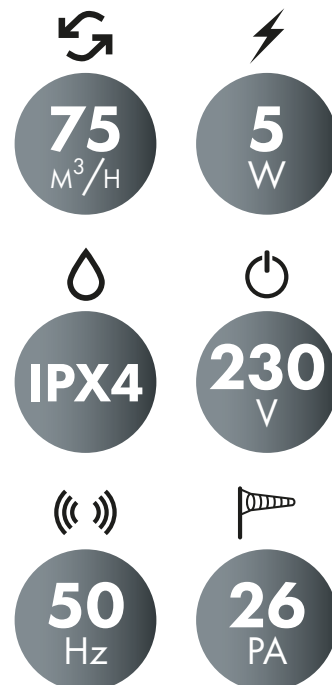

System+ ventilator leveres ekskl. frontpanel, så man selv kan vælge om det skal være plast, metal, glas eller en montageplade (PI100), der kan matche fliserne i badeværelset.

LM nr.	Funktion	Rør diameter	Udv. mål HxBxD mm
7878101396	Standard on/off	Ø100 mm	128x128x11
7878101406	Timer og hygrostat	Ø100 mm	128x128x11
7878101419	Timer	Ø100 mm	128x128x11
7878101422	Trækafbryder	Ø100 mm	128x128x11