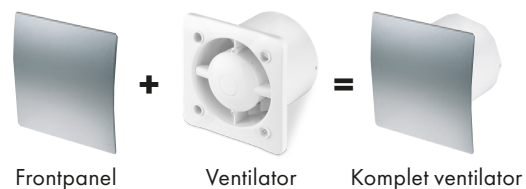

SYSTEM+

VENTILATOR

Unite Silent ventilator ekskl. frontpanel

Unite Silent er en kvalitetsventilator med 5 års garanti eller 30.000 timers drift. Utrolig lydsvag og samtidig med et meget lavt energiforbrug. Ventilatoren er velegnet til badeværelser og andre mindre rum der kræver udluftning.

System+ ventilator leveres ekskl. frontpanel, så man selv kan vælge om det skal være plast, metal, glas eller en montageplade (PI100), der kan matche fliserne i badeværelset.

LM nr.	Funktion	Rør diameter	Udv. mål HxBxD mm
7878101396	Standard on/off	Ø100 mm	128x128x11
7878101406	Timer og hygrostat	Ø100 mm	128x128x11
7878101419	Timer	Ø100 mm	128x128x11
7878101422	Trækafbryder	Ø100 mm	128x128x11

Med kuglelejer

unite

SYSTEM+

FRONTPANELER

Unite frontpanel til Silent ventilator

Unite System+ frontpanelerne findes i plast, glas og metal. Man kan også vælge en ramme, hvor man kan indsætte sin egen flise med målene 161x161 mm.