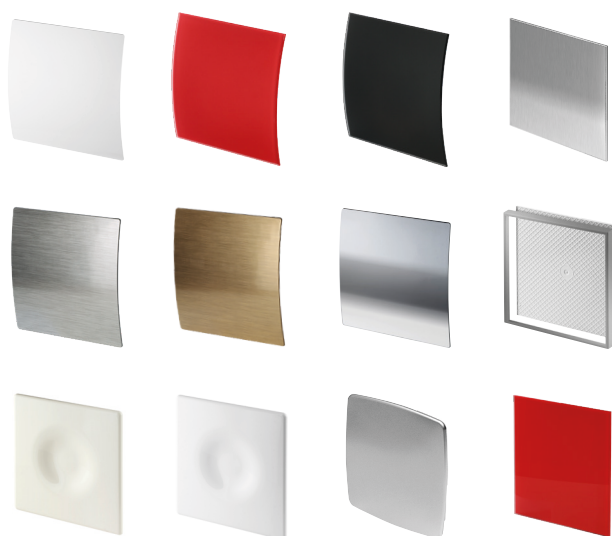

Se et udvalg af frontpanelerne her