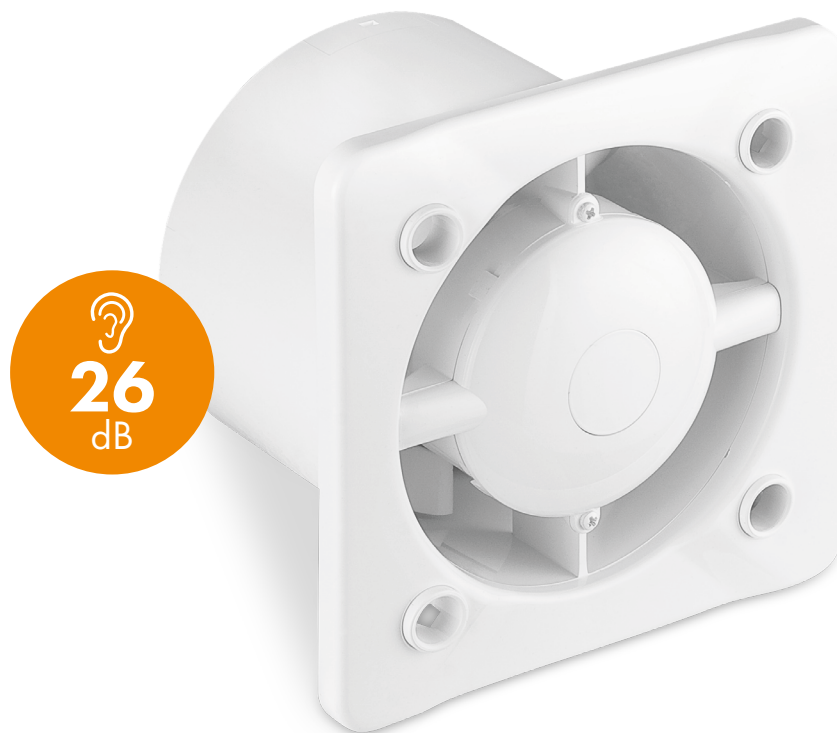

SYSTEM+

VENTILATOR

Unite Silent ventilator ekskl. frontpanel

Unite Silent er en kvalitetsventilator med 5 års garanti eller 30.000 timers drift. Utrolig lydsvag og samtidig med et meget lavt energiforbrug. Ventilatoren er velegnet til badeværelser og andre mindre rum der kræver udluftning.

System+ ventilator leveres ekskl. frontpanel, så man selv kan vælge om det skal være plast, metal, glas eller en montageplade (PI100), der kan matche fliserne i badeværelset.

LM nr.	Funktion	Rør diameter	Udv. mål HxBxD mm
7878101396	Standard on/off	Ø100 mm	128x128x11
7878101406	Timer og hygrostat	Ø100 mm	128x128x11
7878101419	Timer	Ø100 mm	128x128x11
7878101422	Trækafbryder	Ø100 mm	128x128x11

Med kuglelejer

unite

SYSTEM+

FRONTPANELER

Unite frontpanel til Silent ventilator

Unite System+ frontpanelerne findes i plast, glas og metal. Man kan også vælge en ramme, hvor man kan indsætte sin egen flise med målene 161x161 mm.

Frontpanelet kan kombineres med ventilatoren for at få en komplet ventilator. Det er også muligt at kombinere frontpanelet med en ramme med insektnet for at lave en ventilationsrist til passiv udluftning.