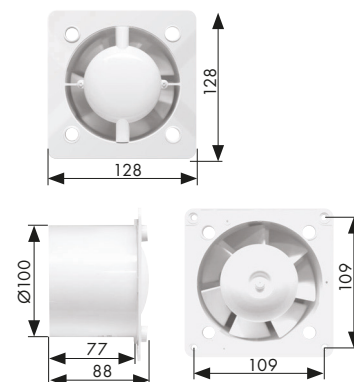

System+ ventilator leveres ekskl. frontpanel, så man selv kan vælge om det skal være plast, metal, glas eller en montageplade (PI100), der kan matche fliserne i badeværelset.

LM nr.	Funktion	Rør diameter	Udv. mål HxBxD mm
7878101396	Standard on/off	Ø100 mm	128x128x11
7878101406	Timer og hygrostat	Ø100 mm	128x128x11
7878101419	Timer	Ø100 mm	128x128x11
7878101422	Trækafbryder	Ø100 mm	128x128x11

Med kuglelejer

unite

SYSTEM+

FRONTPANELER

Unite frontpanel til Silent ventilator

Unite System+ frontpanelerne findes i plast, glas og metal. Man kan også vælge en ramme, hvor man kan indsætte sin egen flise med målene 161x161 mm.