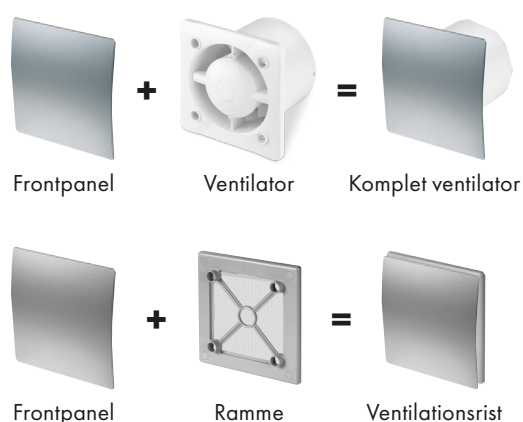

LM nr.	Beskrivelse
7878101435	Unite frontpanel buet hvid sys+
7878101668	Unite frontpanel buet sandfarve sys+
7878101464	Unite frontpanel buet glas frost-hvid sys+
7878101561	Unite frontpanel buet glas mat-sort sys+
7878101574	Unite frontpanel buet glas blank-sort sys+
7878101587	Unite frontpanel buet glas mat-rød sys+
7878101590	Unite frontpanel buet glas blank-rød sys+
7878101671	Unite frontpanel buet krom look sys+
7878101448	Unite frontpanel buet stål sys+
7878101451	Unite frontpanel buet sølvfarvet sys+
7878101684	Unite frontpanel buet mat-sølv sys+
7878101477	Unite frontpanel buet guldfarvet sys+
7878101480	Unite frontpanel flisemontering sys+
7878101493	Unite frontpanel hvid afrundet sys+
7878101503	Unite frontpanel stål afrundet sys+
7878101516	Unite frontpanel hvid orion sys+
7878101529	Unite frontpanel sandfarve orion sys+
7878101532	Unite frontpanel sølvfave orion sys+
7878101558	Unite frontpanel glas frost-hvid sys+
7878101600	Unite frontpanel glas mat-sort sys+
7878101613	Unite frontpanel glas blank-sort sys+
7878101626	Unite frontpanel glas mat-rød sys+
7878101639	Unite frontpanel glas blank-rød sys+
7878101545	Unite frontpanel stål sys+
7878101642	Unite frontramme hvid insektnet sys+
7878101655	Unite frontramme grå insektnet sys+

Kombinationsmuligheder