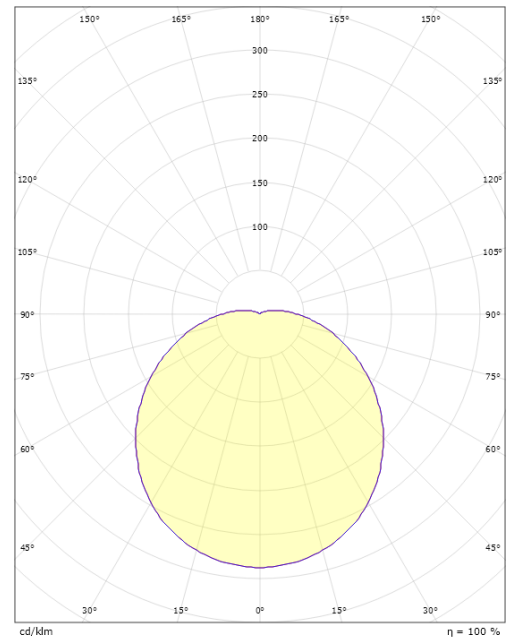

Forpakning

Forpkningsstørrelse (mm): 305 x 305 x 95

7 0 2 1 9 8 1 8 1 1 9 4 5