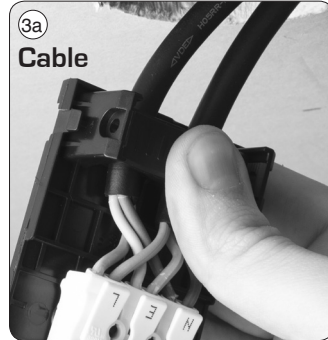

Monteringsvejledning / Monteringsanvisning / Montasjeanvisning / Installation instructions / Installationsanleitung / Asennusohje

220-240 VAC	IP44	0.5m	Ø75	H 63 mm	28°	Dimmable	□	○	△	⊗	CE
-------------	------	------	-----	---------	-----	----------	---	---	---	---	----