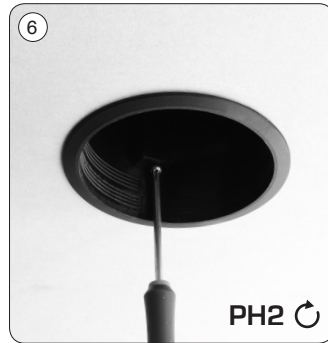

Monteringsvejledning / Monteringsanvisning / Montasjeanvisning / Installation instructions / Installationsanleitung / Asennusohje

220-240 VAC	IP44	0.5m	Ø75	H 63 mm	28°	Dimmable	□	○	△	⊗	CE
-------------	------	------	-----	---------	-----	----------	---	---	---	---	----