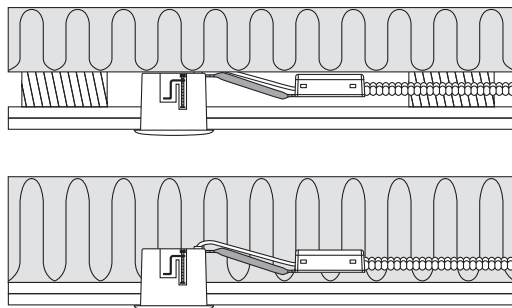

Monteringsvejledning / Monteringsanvisning / Montasjeanvisning / Installation instructions / Installationsanleitung / Asennusohje

220-240 VAC	IP44	0.5m	Ø75	H 63 mm	28°	Dimmable	□	○	△	⊗	CE
-------------	------	------	-----	---------	-----	----------	---	---	---	---	----