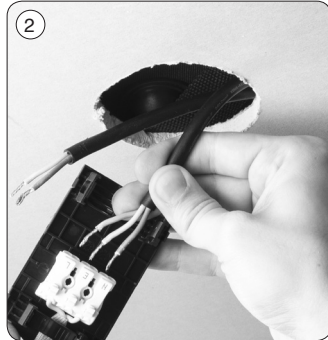

Monteringsvejledning / Monteringsanvisning / Montasjeanvisning / Installation instructions / Installationsanleitung / Asennusohje

220-240 VAC	IP44	0.5m	Ø75	H 63 mm	28°	Dimmable	□	○	△	⊗	CE
-------------	------	------	-----	---------	-----	----------	---	---	---	---	----