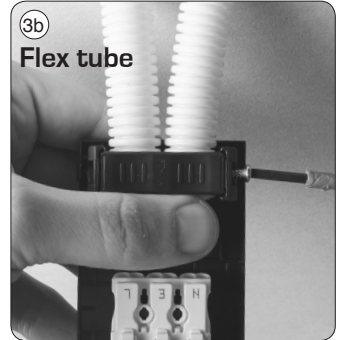

Monteringsvejledning / Monteringsanvisning / Montasjeanvisning / Installation instructions / Installationsanleitung / Asennusohje

220-240 VAC	IP44	0.5m	Ø75	H 63 mm	28°	Dimmable	□	○	△	⊗	CE
-------------	------	------	-----	---------	-----	----------	---	---	---	---	----