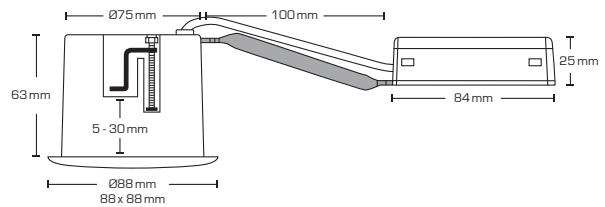

Monteringsvejledning / Monteringsanvisning / Montasjeanvisning / Installation instructions / Installationsanleitung / Asennusohje

220-240 VAC	IP44	0.5m	Ø75	H 63 mm	28°	Dimmable	□	○	△	⊗	CE
-------------	------	------	-----	---------	-----	----------	---	---	---	---	----